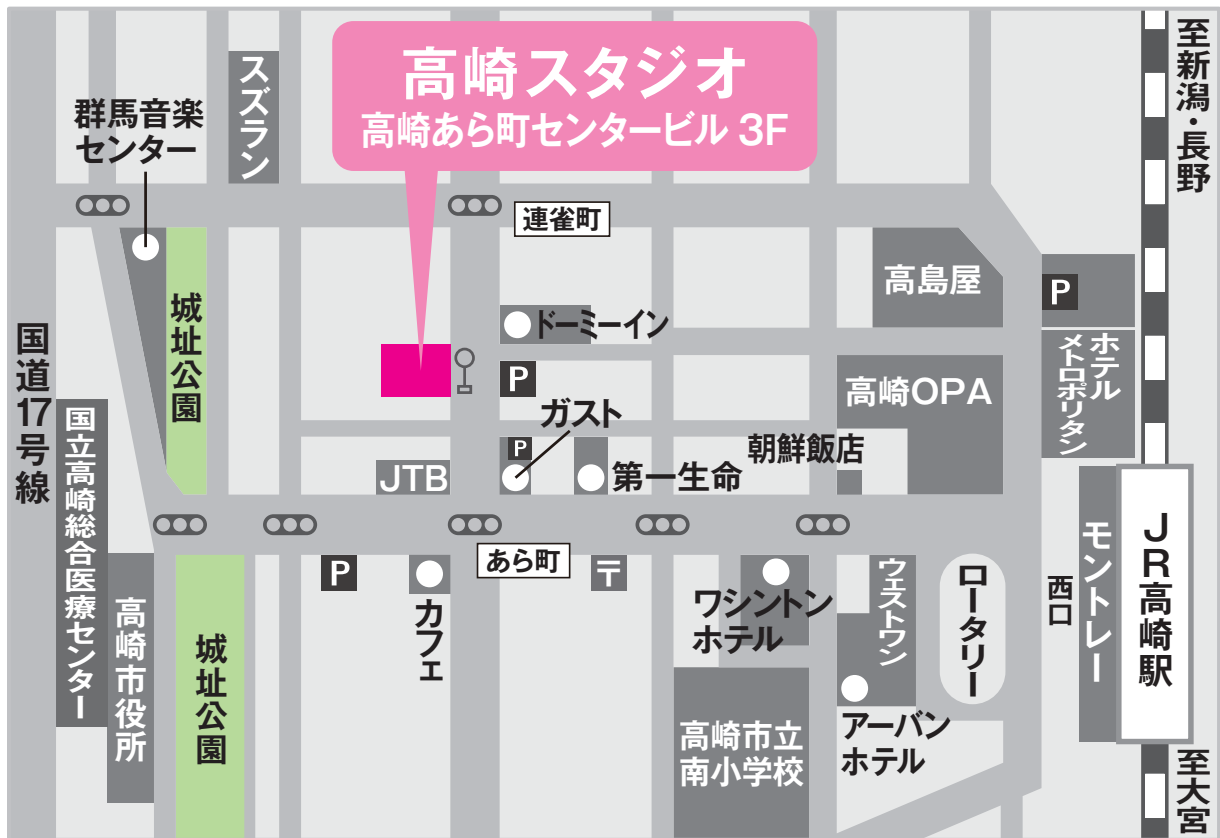

SVENSON

高崎スタジオ

027-321-6180

（ お待ちいただきなくともすむようにご来店の際は、
事前にご予約くださいますようお願い致します。 ）

〒370-0831 群馬県高崎市あら町206 高崎あら町センタービル3F

[営業時間] 平日：am10:00～pm6:30／土日祝：am9:30～pm6:00

[定休日] 月曜日・火曜日

[アクセス] 高崎駅西口を出ると駅を背に、ロータリーから真っ直ぐの大通りがあります。
3つ目の交差点「あら町」を右折し、70メートル進むと左手にあら町銀行前というバス停があります。その正面のビルです。

[最寄駅] JR高崎駅西口 徒歩5分