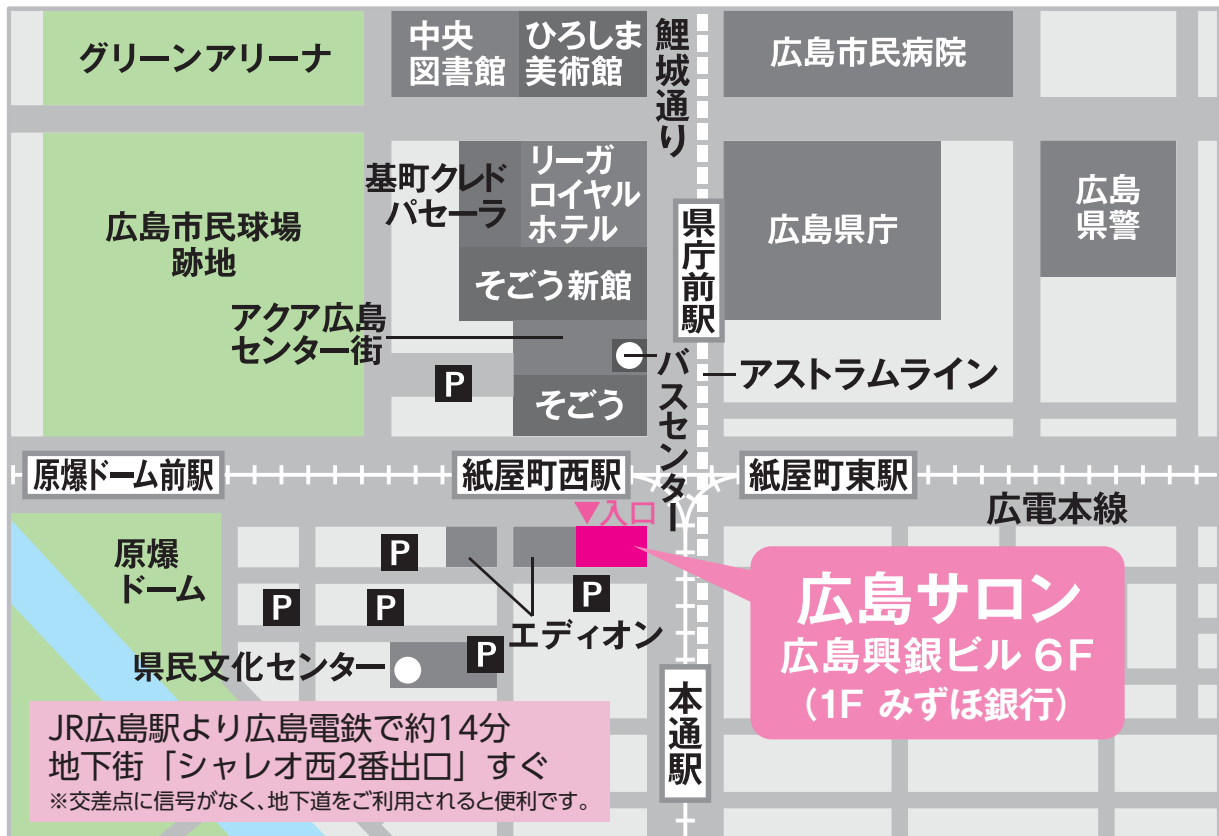

SVENSON

広島サロン

082-248-0084

（ お待ちいただかなくてすむようにご来店の際は、
事前にご予約くださいますようお願い致します。 ）

〒730-0031 広島県広島市中区紙屋町2-1-22 広島興銀ビル6F

[営業時間] am9:30 ~ pm6:00

[定休日] 月曜日・火曜日

[アクセス] JR広島駅中央改札口前電車のりばより広島電鉄2系統
②広島宮島行き ⑥江波行き に乗車され、「紙屋町西駅」で下車。
アストラムラインご利用の方は「本通駅」下車。
ともに地下を使って、地下街「シャレオ西2番出口」より上がってすぐに
みずほ銀行が入っている広島興銀ビル6階に広島サロンがあります。

[最寄駅] 広島電鉄2系統「紙屋町西駅」 徒歩1分
アストラムライン「本通駅」 徒歩2分
バスをご利用の方は「広島バスセンター」下車 徒歩3分