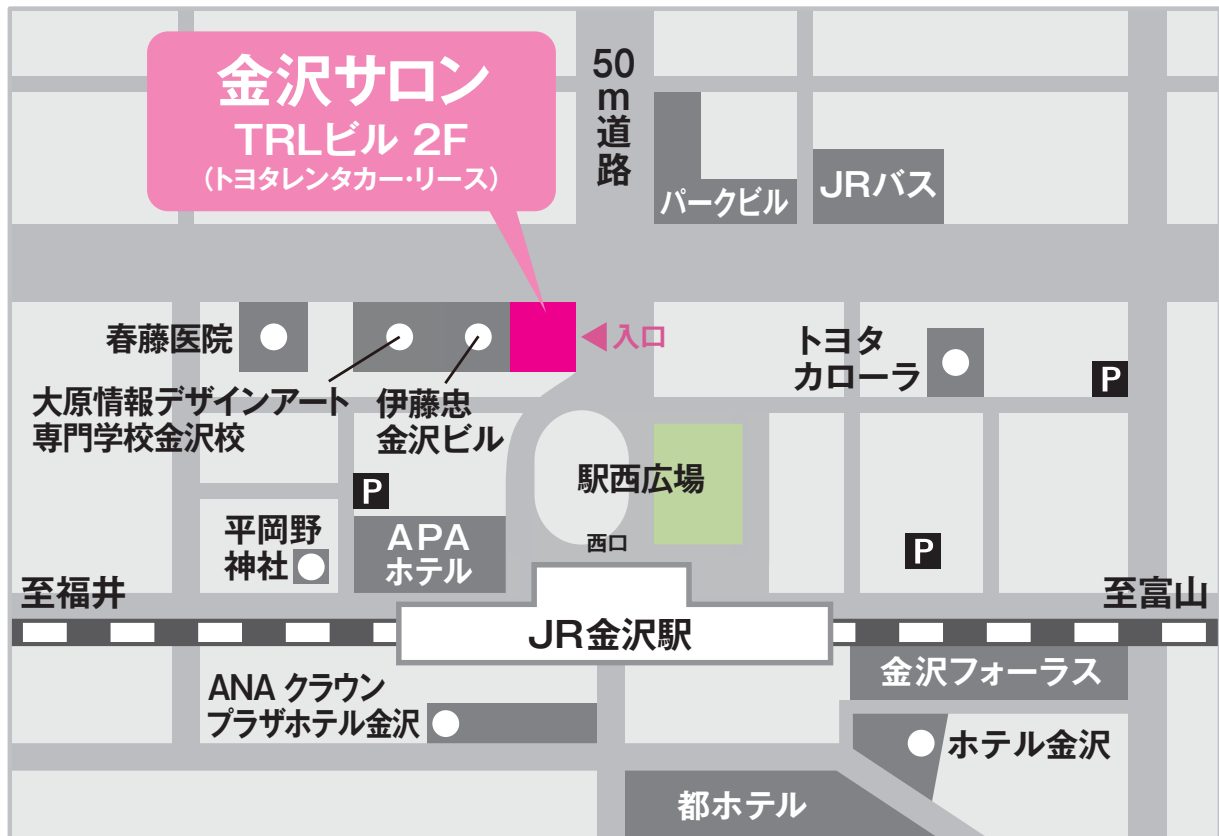

SVENSON

金沢サロン

076-223-0129

（ お待ちいただかなくてすみようにご来店の際は、
事前にご予約くださいますようお願い致します。 ）

〒920-0031 石川県金沢市広岡1-1-26 TRLビル2F

[営業時間] am9:30 ~ pm6:00

[定休日] 月曜日・火曜日

[アクセス] JR金沢駅西口を出て左側にバスターミナルがあります。
そのまま道なりにお進みください。
最初の交差点左角のトヨタレンタカー・リースがあるビル2階に
スヴェンソン金沢サロンがございます。

[最寄駅] JR金沢駅西口 徒歩2分