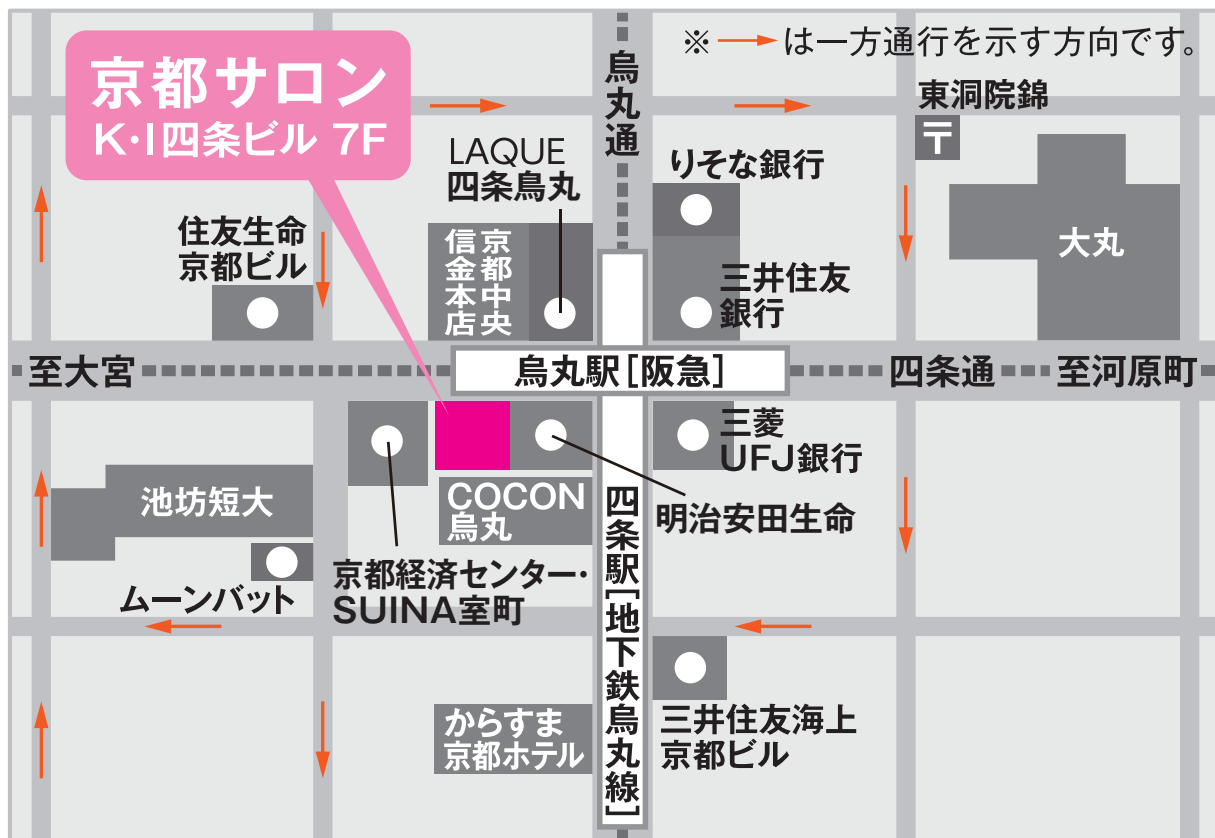

# 京都サロン

075-253-5161

（ お待ちいただかなくてすみようにご来店の際は、  
事前にご予約くださいますようお願い致します。 ）

〒600-8009 京都市下京区四条通室町東入函谷鉾町88番地 K・I四条ビル7F

[営業時間] am9:30 ~ pm6:00

[定休日] 水曜日（定休日が祝日の場合は営業いたします）

[アクセス] 四条烏丸交差点四条通りを西へ入り、京都経済センター・SUINA室町の東隣の建物『K・I四条ビル』の7階です。（ビルの1階は明治安田生命です）

※駅地下道からは、阪急烏丸駅 25番出口の右側『銀座ライオン(地下1階)』奥のエレベーターが直結しています。

[最寄駅] 地下鉄四条駅北改札・阪急烏丸駅25番出口すぐ