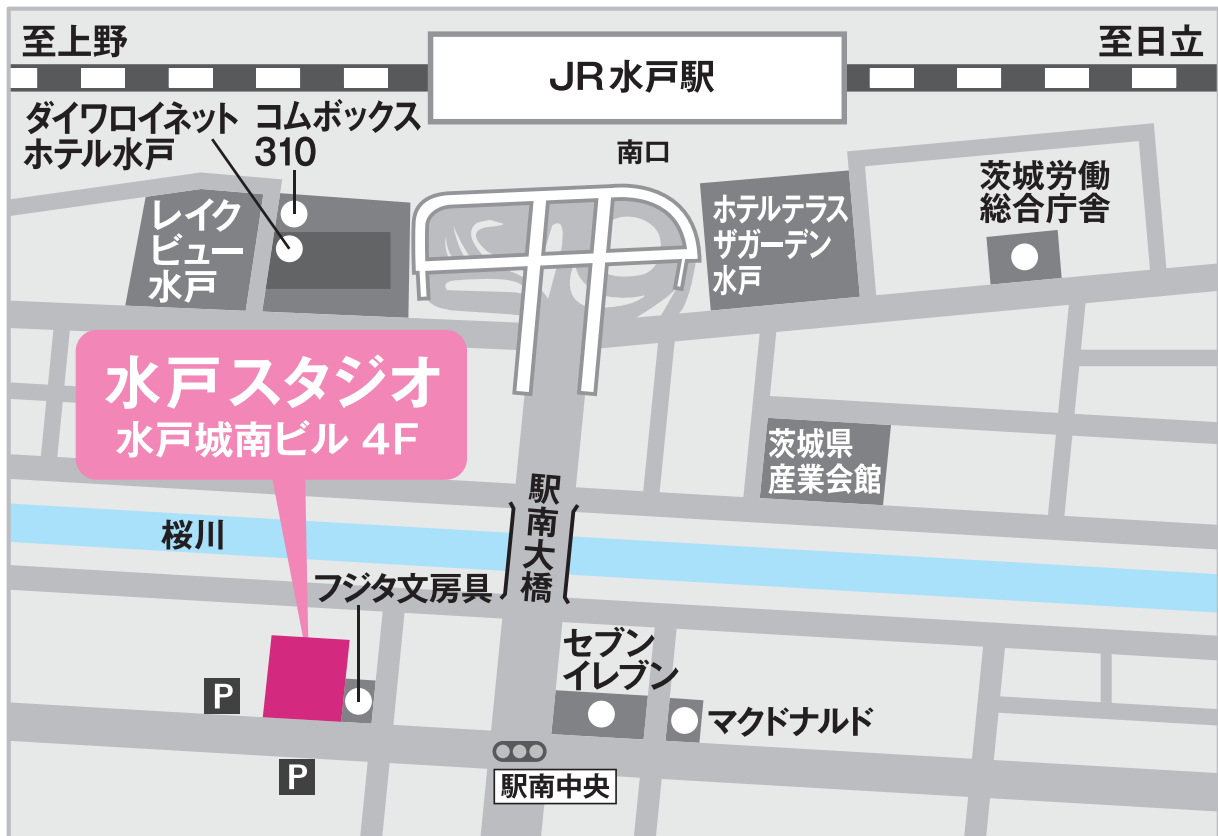

SVENSON

水戸スタジオ

029-300-6830

（ お待ちいただかなくてすみようにご来店の際は、
事前にご予約くださいますようお願い致します。 ）

〒310-0803 茨城県水戸市城南1-2-10 水戸城南ビル4F

[営業時間] 平日：am10:00～pm6:30／土日祝：am9:30～pm6:00

[定休日] 月曜日・火曜日

[アクセス] JR水戸駅南口を出て、駅前広場から駅を背にエスカレーターを降りて右側に交番があります。
桜川に掛かる駅南大橋を渡りまして、50メートル歩き、
駅南口交差点を右に曲がり、30メートル進んでください。
フジタビジネスマシズという事務文具店の右側のビルです。

[最寄駅] JR水戸駅南口 徒歩5分