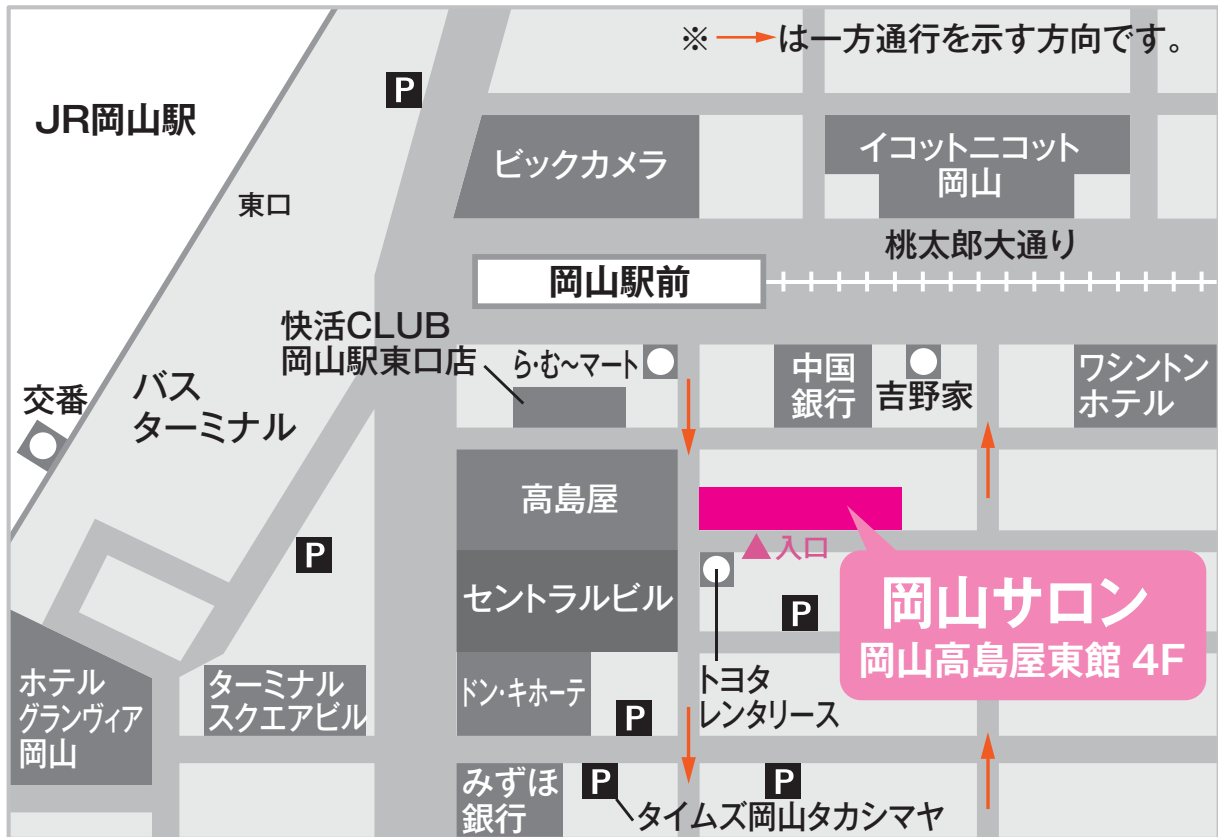

# 岡山サロン

086-803-3911

（ お待ちいただかなくてすみようにご来店の際は、  
事前にご予約くださいますようお願い致します。 ）

〒700-0901 岡山県岡山市北区本町5-20 岡山高島屋東館4F

[営業時間] am9:30 ~ pm6:00

[定休日] 火曜日

[アクセス] 【JR岡山駅中央改札口をご利用の場合】

中央改札口を出られて東方面(左方向)に進み、新幹線乗降口を左手に見ながらエスカレーターを降りてください。東口駅前広場右手に噴水が見えます。正面の信号をビックカメラ側へ渡り、桃太郎大通りを直進右手2つ目の信号を渡ると正面右角に、ら・む～マートが見えてきます。「ら・む～マート」と「ローソン」の間を右折して、2つ目の角の右側が高島屋本館で左側が東館です。(ビルの入口は、トヨタレンタカー側です)

【JR岡山駅地下改札口をご利用の場合】

地下改札口を出ると地下街(岡山一番街)が見えます。上部の案内表示『桃太郎大通り・市内電車のりば方面』へ直進してください。突き当りを右に進み、案内表示『本町東口出口方面』の階段を上り直進されると、ら・む～マートが見えてきます。

[最寄駅] JR岡山駅 徒歩3分