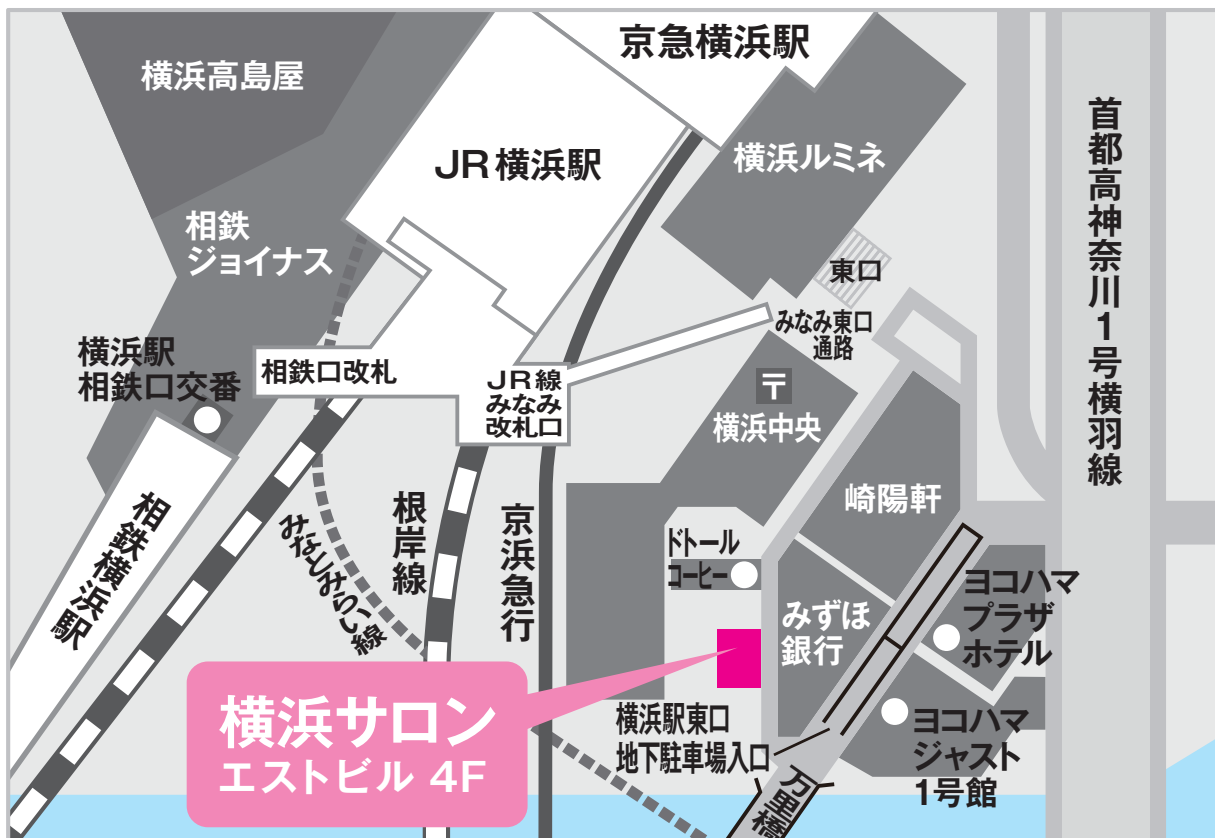

SVENSON

横浜サロン

045-440-3377

（ お待ちいただきなくすむようにご来店の際は、
事前にご予約くださいますようお願い致します。 ）

〒220-0011 神奈川県横浜市西区高島2-14-13 エストビル4F

[営業時間] am10:00 ~ pm6:30

[定休日] 水曜日 (定休日が祝日の場合は営業いたします)

[アクセス] JR横浜駅東口通路横の高島町側階段を上がっていただきますと右手に横浜中央郵便局と崎陽軒ビルがあります。その間の通りを30メートルほど進むと右側にドールがあり、その隣のエストビルの4階です。

[最寄駅] JR横浜駅東口 徒歩1分