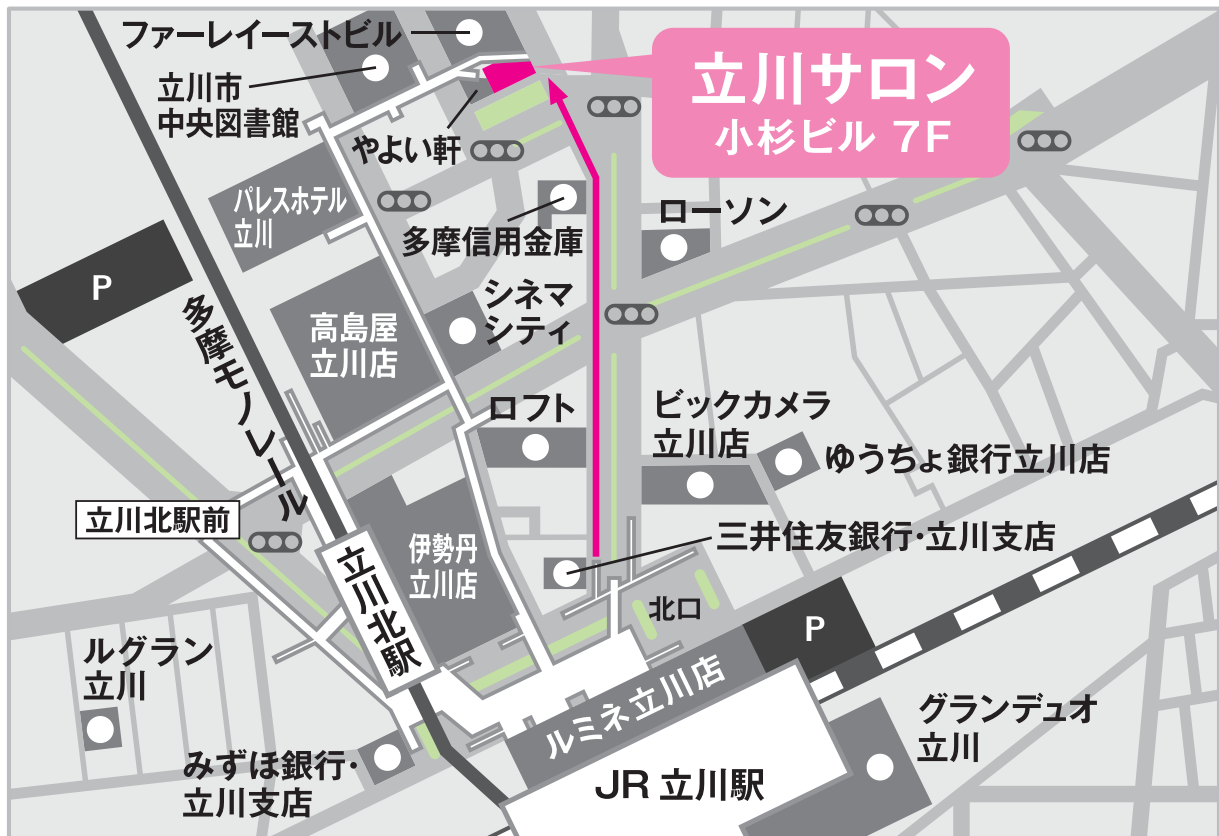

# 立川サロン

042-548-1216

（ お待ちいただかなくてすみようにご来店の際は、  
事前にご予約くださいますようお願い致します。 ）

〒190-0012 東京都立川市曙町2-34-6 小杉ビル7F

[営業時間] am10:00 ~ pm6:30

[定休日] 火曜日

[アクセス] JR立川駅北口より北口大通り(左側歩道)を直進していただき、2つ目の信号を渡り、左手1階にカラダファクトリー(整体)が入っている小杉ビルの7階に立川サロンがあります。

[最寄駅] JR立川駅 東改札、西改札より北口 徒歩4分  
多摩モノレール「立川北駅」 徒歩4分