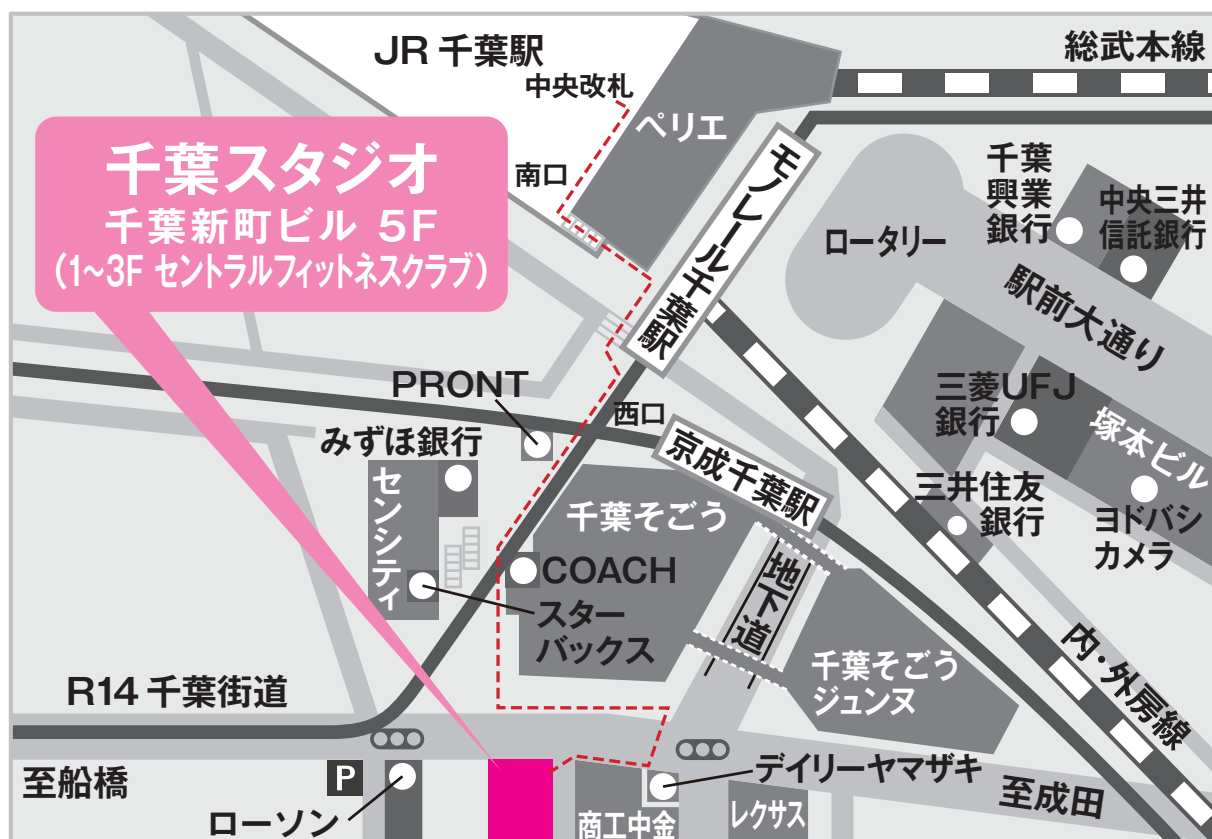

# 千葉スタジオ

043-245-0005

（お待ちいただくなくすむようにご来店の際は、事前にご予約くださいますようお願い致します。）

〒260-0028 千葉県千葉市中央区新町18-14 千葉新町ビル5F

[営業時間] 平日：am10:00～pm6:30／土日祝：am9:30～pm6:00

[定休日] 月曜日・火曜日

[アクセス] JR千葉駅中央改札口を出て右方向の南口にお進みください。左手のエスカレーターを下っていただき、右側の横断歩道を渡ると、京成千葉駅、正面にそごうとセンシティ(パスポートセンター)があります。間の通路をそのまま直進すると、国道14号にぶつかります。国道14号を挟んだ目の前にフィットネスクラブが入っている千葉新町ビル5階に店舗があります。

[最寄駅] JR千葉駅中央改札より南口 徒歩5分、京成千葉駅西口 徒歩3分