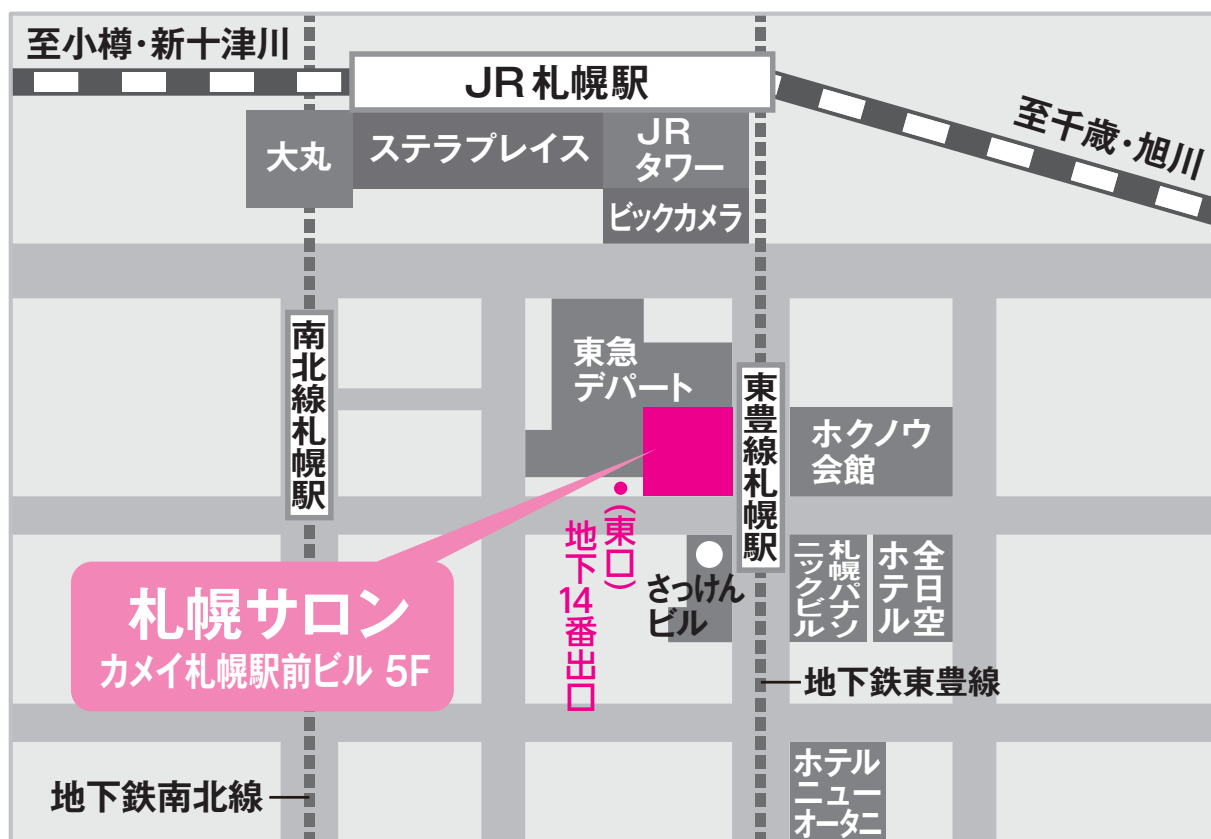

札幌サロン

011-233-1751

（ お待ちいただきたくてすみようにご来店の際は、
事前にご予約くださいますようお願い致します。 ）

〒060-0004 北海道札幌市中央区北四条西2-1-1 カメイ札幌駅前ビル5階

[営業時間] am9:30 ~ pm6:00

[定休日] 火曜日

[アクセス] JR札幌駅南出口、東急百貨店南側となりのビルです。

[最寄駅] JR札幌駅 徒歩3分

地下鉄さっぽろ駅14番出口 徒歩1分