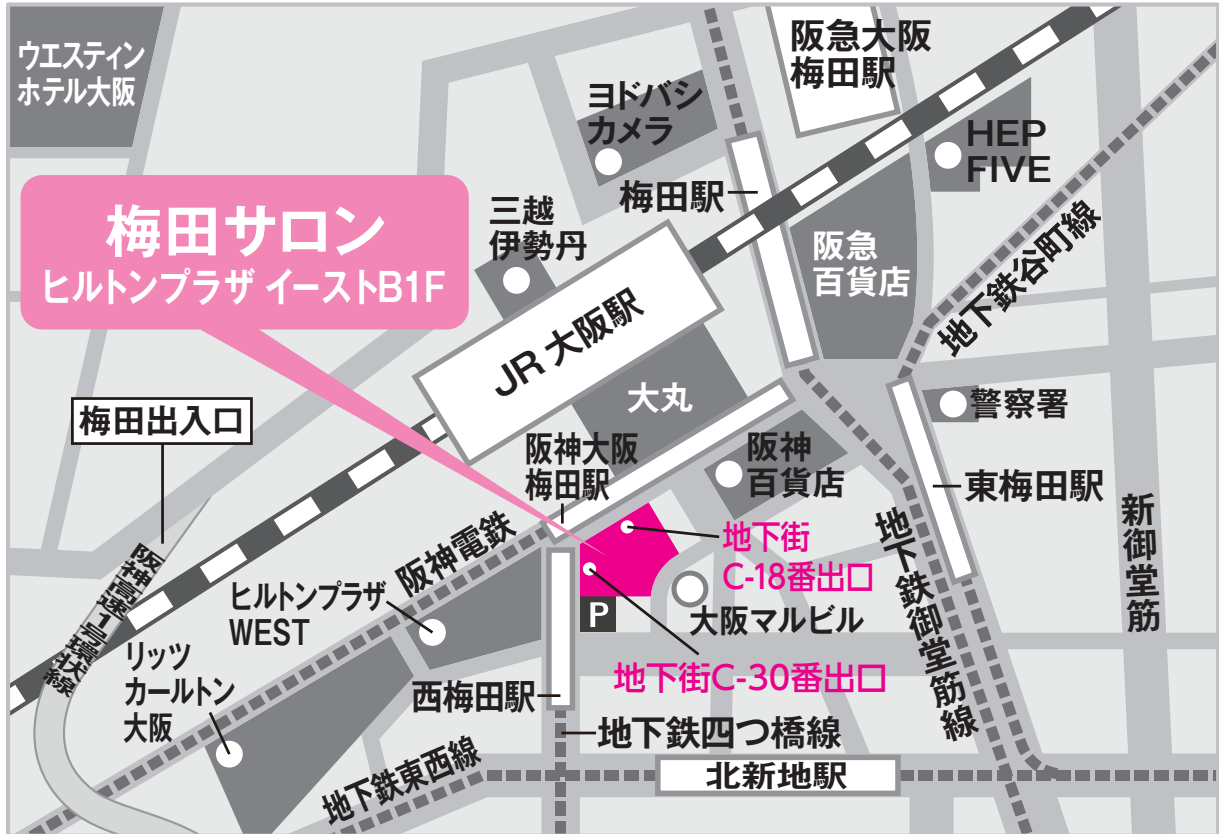

SVENSON

梅田サロン

06-6344-1515

（ お待ちいただきなくてすみようにご来店の際は、
事前にご予約くださいますようお願い致します。 ）

〒530-0001 大阪府大阪市北区梅田1-8-16 ヒルトンプラザ イーストB1F

[営業時間] am11:00 ~ pm8:00

[定休日] 年中無休 (元日・6月第一月曜日のみ全館休館)

[アクセス] ヒルトンホテルの地下1階です。地下鉄御堂筋(ミドウスジ)線「梅田駅」一番南側(なんば寄り)の改札を出て、右手方向へまっすぐ、左手に阪神百貨店を見ながら左へ曲がると、右前方宝くじ売り場三菱UFJ銀行の間に通路があり、そこを50メートルほど進むと左手にヒルトンプラザイーストB1フロアの入口があり、入ると左手にエスカレーター、そのやや右前方通路の先にお手洗いの表示が見え、その角でございます。

[最寄駅] JR大阪駅桜橋口 徒歩2分
阪神大阪梅田駅 西改札口 徒歩1分
地下鉄四つ橋線西梅田駅 4-A、4-B出口すぐ