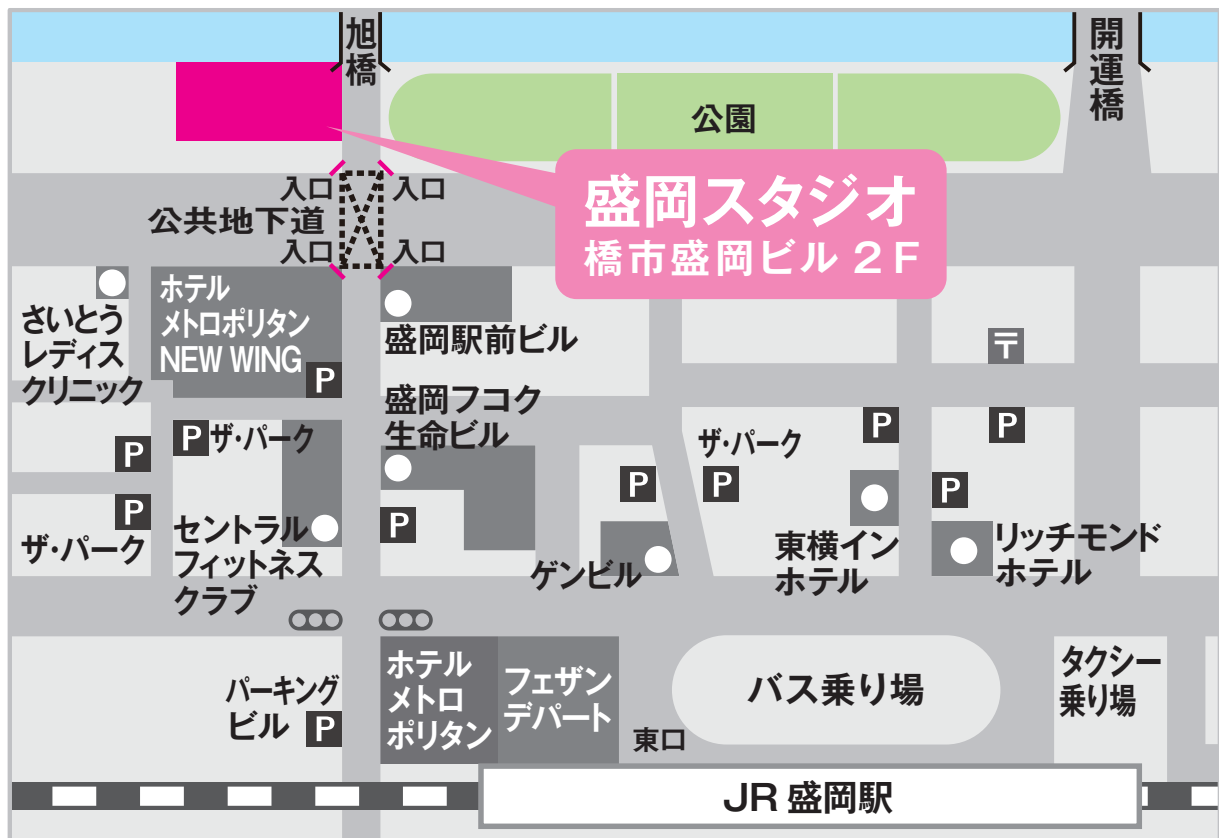

盛岡スタジオ

019-623-4135

（ お待ちいただかなくてすみようにご来店の際は、
事前にご予約くださいますようお願い致します。 ）

〒020-0033 岩手県盛岡市盛岡駅前北通1-10 橋市盛岡ビル2F

[営業時間] am10:00 ~ pm6:30

[定休日] 月曜日・火曜日

[アクセス] JR盛岡駅東口を出て、駅を背に左側に向かいますと「フェザンデパート」が見えます。その一つ先の建物「ホテルメトロポリタン」1階の「ファミリーマート」前信号を旭橋方面に向かって渡り、そのまま直進してください。突き当たりに公共地下道の入口がありますので、地下道に入り「旭橋・橋市方面」出口から出てすぐ右側のビルです。
※土・日・祝日はビルの正面玄関が閉まっておりますので、隣接の立体駐車場内の通用口からお入りください。

[最寄駅] JR盛岡駅東口 徒歩8分