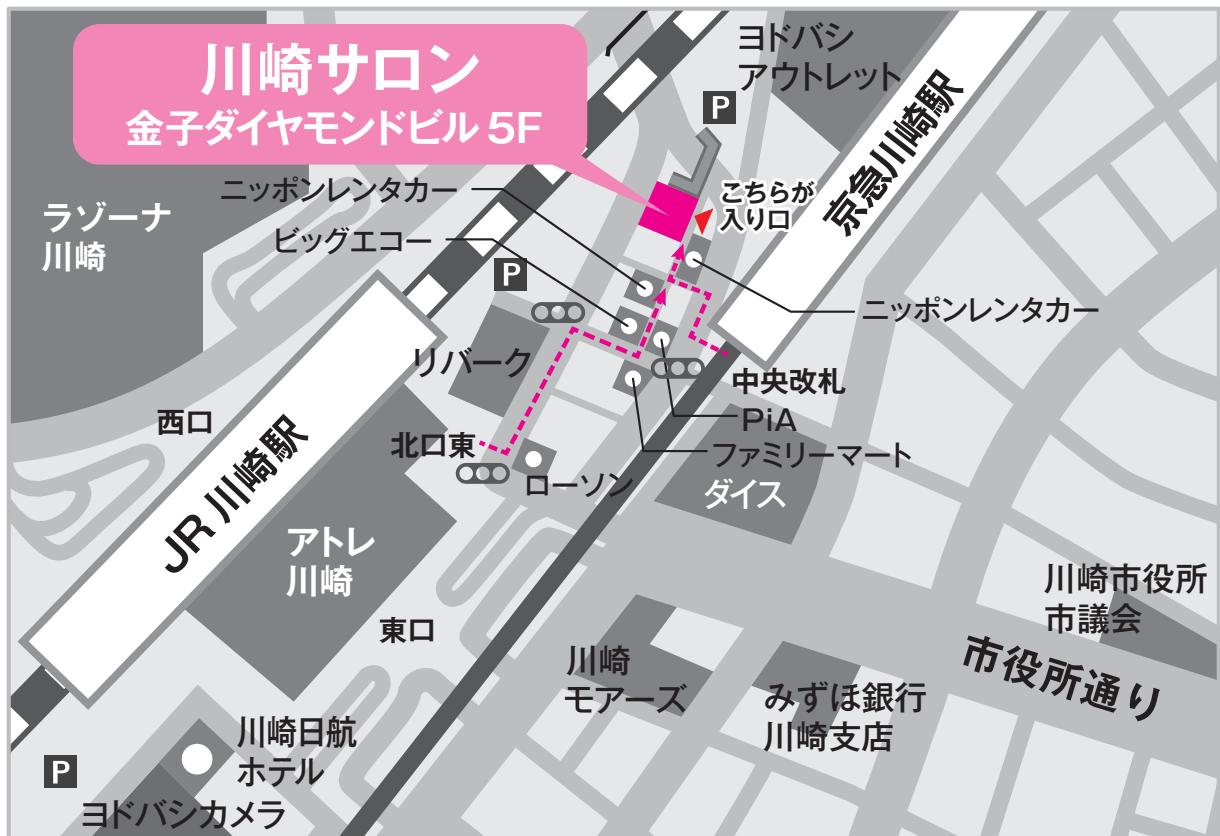

SVENSON

川崎サロン

044-246-8826

（ お待ちいただきたくなくてすむようにご来店の際は、
事前にご予約くださいますようお願い致します。 ）

〒210-0007 神奈川県川崎市川崎区駅前本町18-2 金子ダイヤモンドビル 5F

[営業時間] am10:00 ~ pm6:30

[定休日] 火曜日 (定休日が祝日の場合は営業いたします)

[アクセス] 京急川崎駅より徒歩約2分。
JR川崎駅北口東を左に進み次の交差点を右折、
左手にビックエコーがある建物を左折し、そのまま直進すると、
左側「上海厨房」があるビル5Fに川崎サロンがあります。

[最寄駅] 京浜急行川崎駅 徒歩2分 / JR川崎駅北口東 徒歩5分