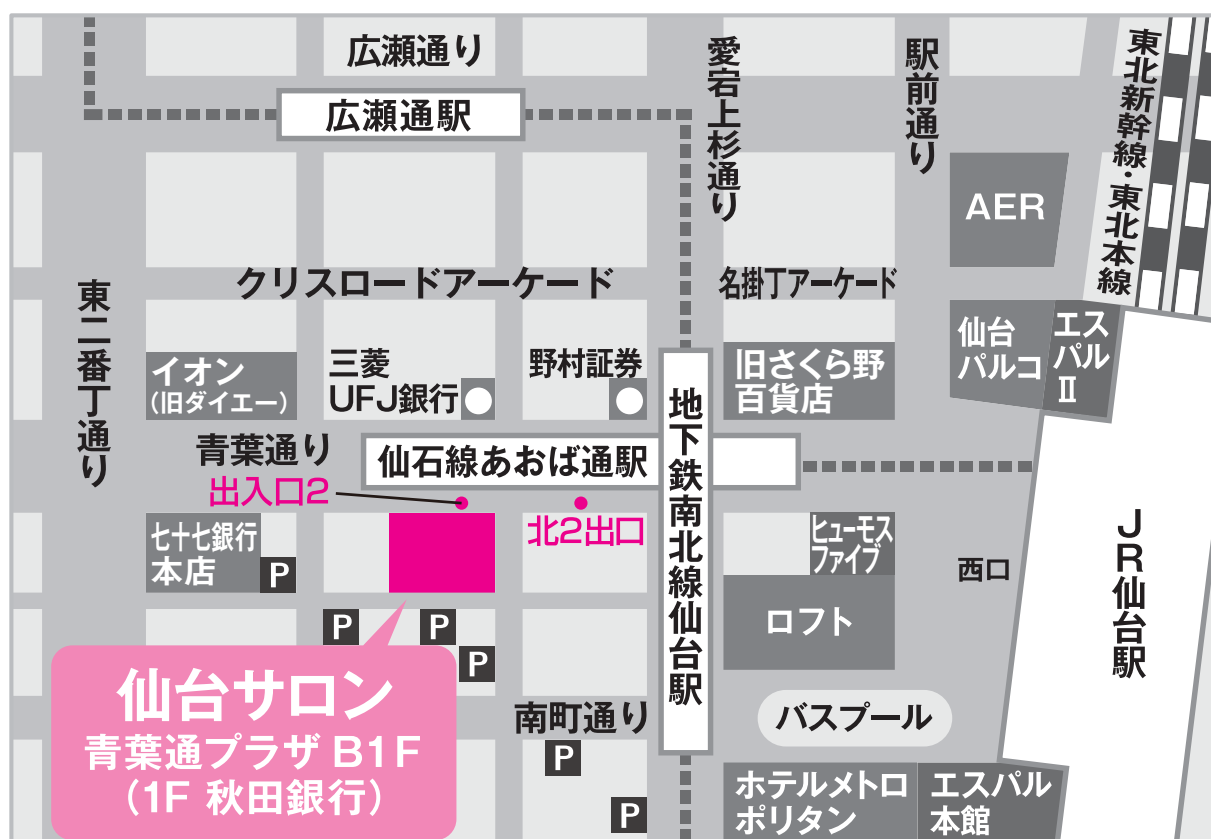

仙台サロン

022-212-4101

（ お待ちいただかなくてすみようにご来店の際は、
事前にご予約くださいますようお願い致します。 ）

〒980-0021 宮城県仙台市青葉区中央3-2-1 青葉通プラザB1F

[営業時間] am10:00 ~ pm6:30

[定休日] 火曜日（定休日が祝日の場合は営業いたします）

[アクセス] 仙台駅西口を出て駅を背にしますと、前方に緑色のヒューモスファイブというビルがあります。その前の通り(青葉通り)を直進していただき、信号2つ目を渡った角の14階建てのビルの地下1階です。1階には秋田銀行とあおぞら銀行がございます。

[最寄駅] JR仙石線 あおば通駅の出入口2の目の前
仙台市地下鉄南北線 仙台駅の北2出口から徒歩1分
JR仙台駅西口より徒歩4分