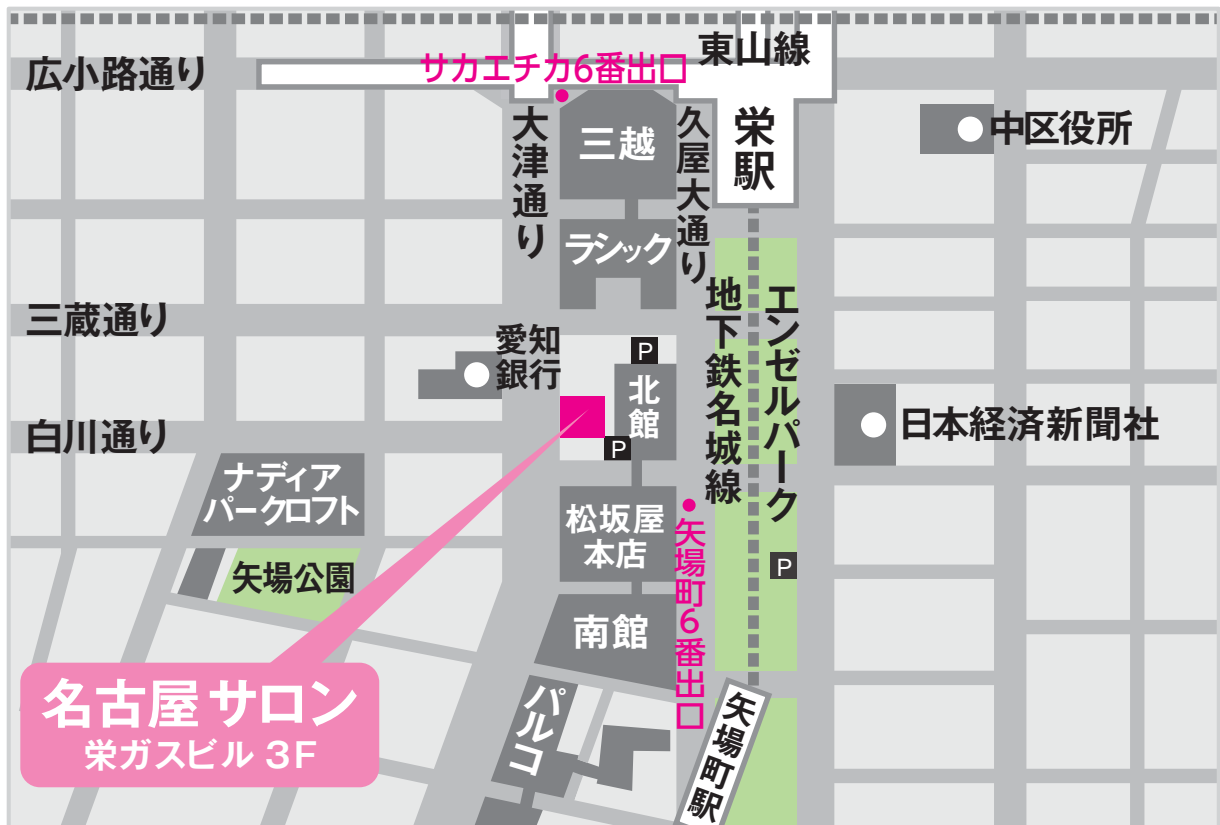

# 名古屋サロン

052-249-1155

（ お待ちいただきなくてすみようにご来店の際は、  
事前にご予約くださいますようお願い致します。 ）

〒460-0008 愛知県名古屋市中区栄3-15-33 栄ガスビル3F

[営業時間] am10:00 ~ pm6:30

[定休日] 火曜日（定休日が祝日の場合は営業いたします）

[アクセス] 地下鉄名城線矢場町駅北改札 6番出口で出ていただき、  
進行方向一つ目の信号を渡っていただきますと松坂屋が見えます。  
左へ50メートルくらい歩いていただき、最初の信号を右へ曲がると  
30メートルほど先の右手にあるビルです。

[最寄駅] 地下鉄名城線矢場町駅北改札 6番出口 徒歩2分(松坂屋北館より連絡通路あり)  
地下鉄東山線栄駅西改札 サカエチカ6番出口 徒歩3分  
名古屋駅バスターミナル9番乗り場(C-758都心ループバス)バス停「ナディアパーク」下車目の前