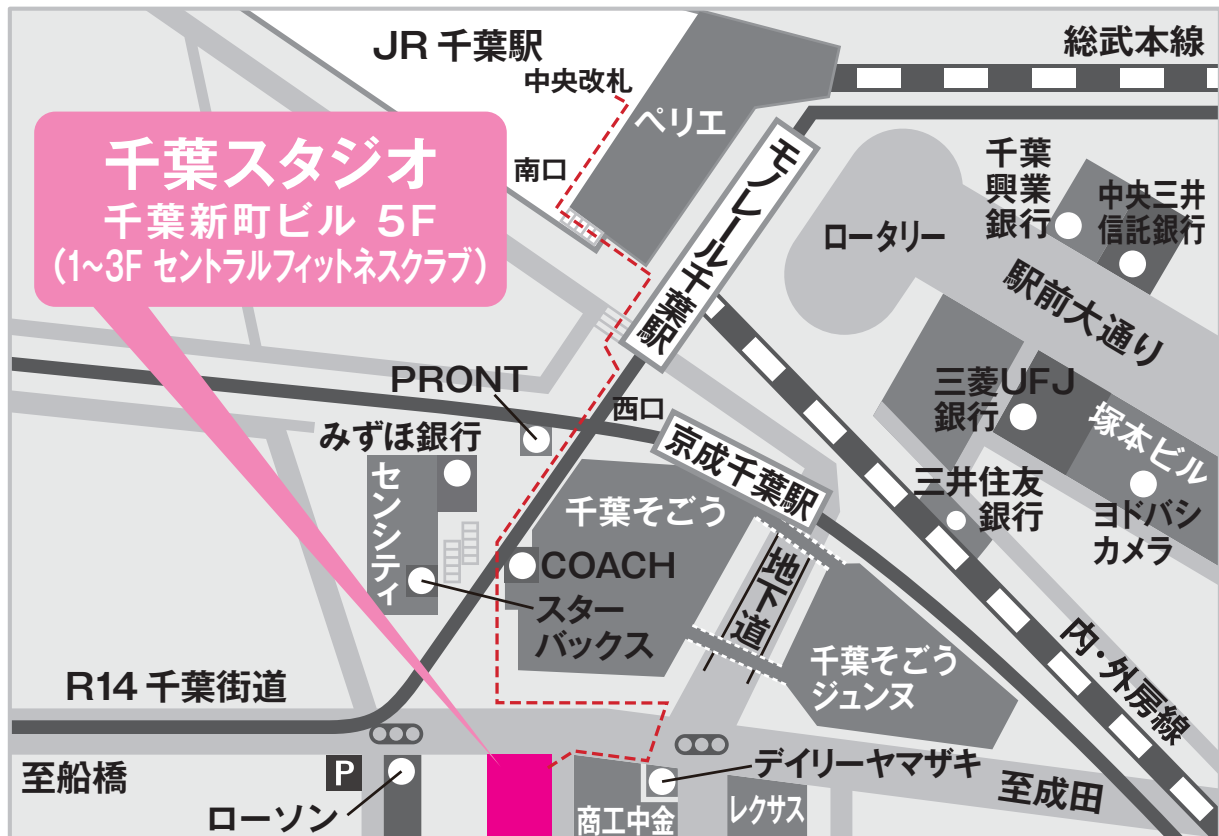

SVENSON

千葉スタジオ

043-245-0005

（お待ちいただくなくすむようにご来店の際は、事前にご予約くださいますようお願い致します。）

〒260-0028 千葉県千葉市中央区新町18-14 千葉新町ビル5F

[営業時間] 平日：am10:00～pm6:30／土日祝：am9:30～pm6:00

[定休日] 火曜日

[アクセス] JR千葉駅中央改札口を出て右方向の南口にお進みください。左手のエスカレーターを下っていただき、右側の横断歩道を渡ると、京成千葉駅、正面にそごうとセンシティ(パスポートセンター)があります。間の通路をそのまま直進すると、国道14号にぶつかります。国道14号を挟んだ目の前にフィットネスクラブが入っている千葉新町ビル5階に店舗があります。

[最寄駅] JR千葉駅中央改札より南口 徒歩5分、京成千葉駅西口 徒歩3分