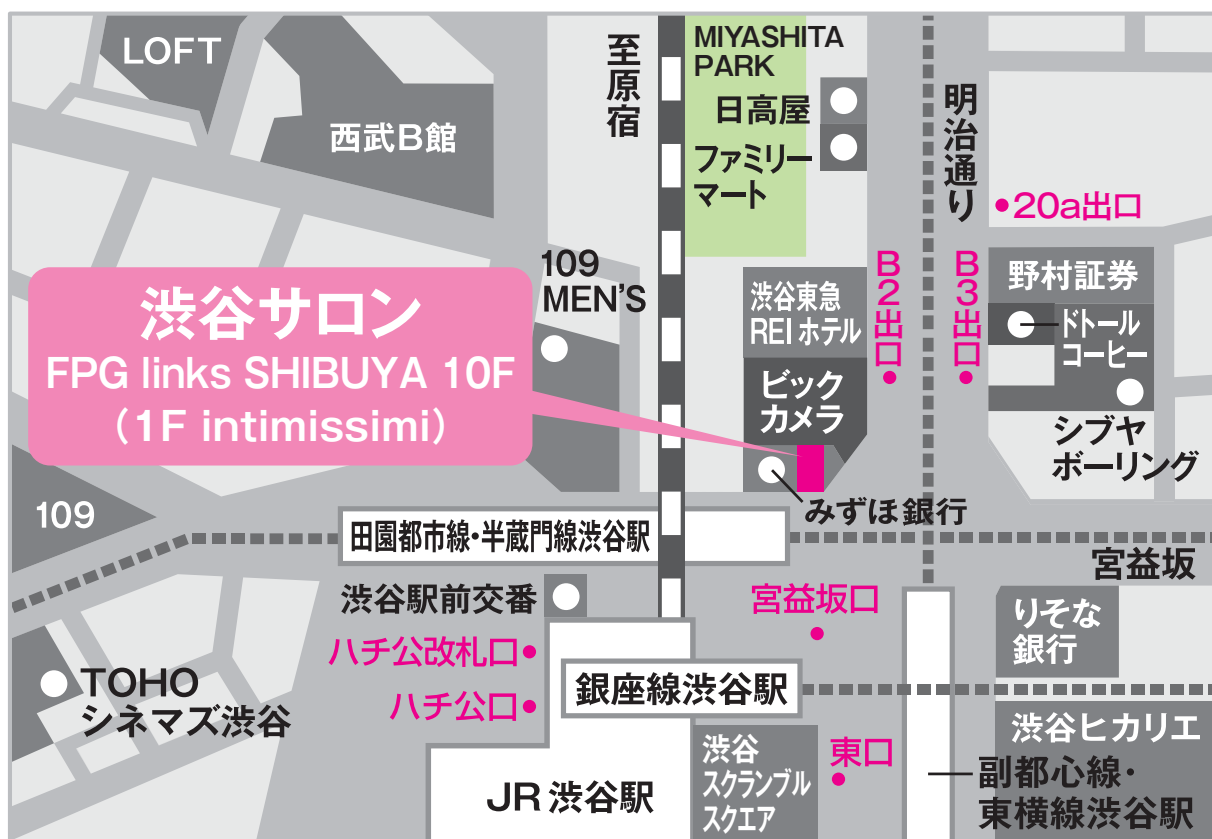

SVENSON

渋谷サロン

03-5778-3046

（ お待ちいただきなくともすむようにご来店の際は、
事前にご予約くださいますようお願い致します。 ）

〒150-0002 東京都渋谷区渋谷1-24-15 FPG links SHIBUYA 10F

[営業時間] am10:00 ~ pm6:30

[定休日] 月曜日

[アクセス] JR渋谷駅宮益坂口から交差点をビックカメラ側に横断いただくか、地下B2出口より地上に上がっていただき、宮益坂交差点角のみずほ銀行隣、1階にintimissimiという衣料品店が入っているビル10階に渋谷サロンがあります。

[最寄駅] JR渋谷駅宮益坂口 徒歩1分
東京メトロ半蔵門線、副都心線、東急田園都市線、東横線
地下B2出口徒歩1分