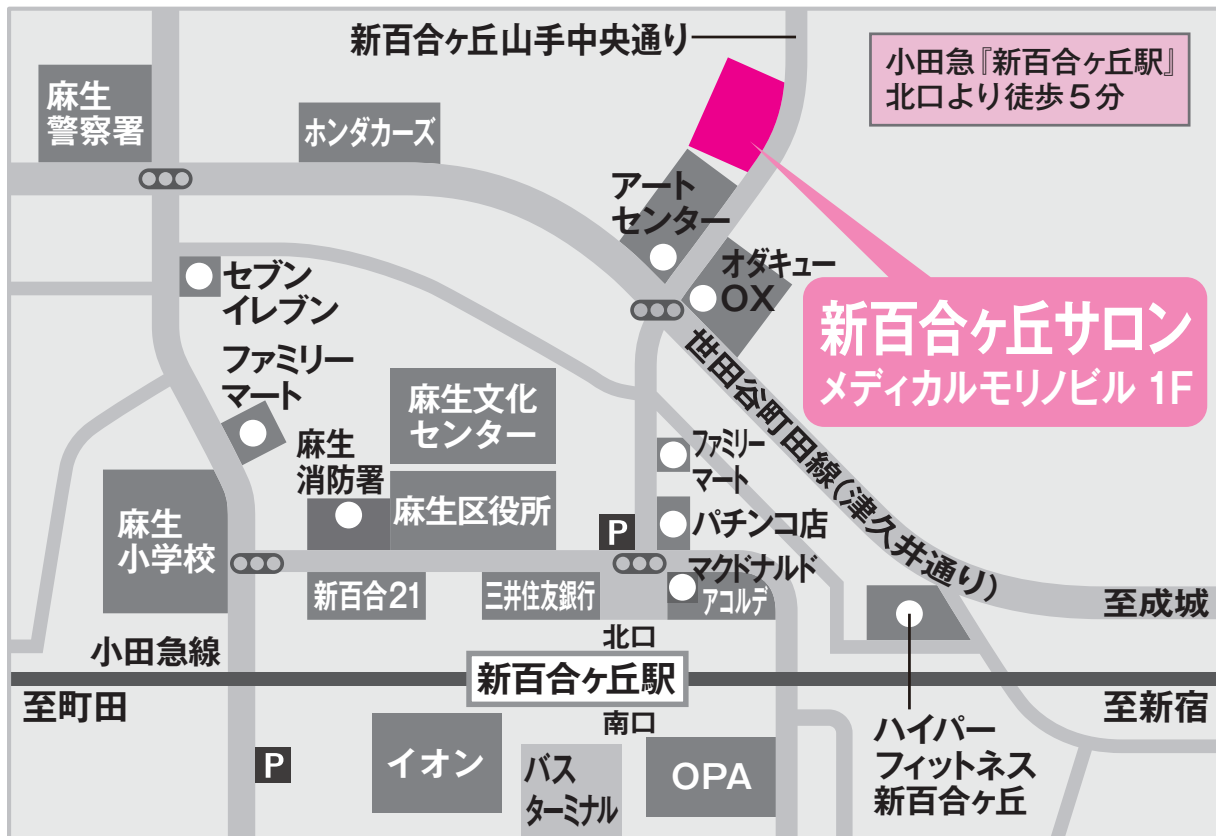

SVENSON

新百合ヶ丘サロン

044-969-7411

（ お待ちいただきなくtesむようにご来店の際は、
事前にご予約くださいますようお願い致します。 ）

〒215-0004 神奈川県川崎市麻生区万福寺6-7-2 メディカルモリノビル1F

[営業時間] am10:00 ~ pm6:30

[定休日] 日曜日

[アクセス] 新百合ヶ丘駅北口に出てくださいと
右前方に「駅北口」と書かれた信号があり十字路になっています。
駅を後ろにして信号の十字路を直進してください。
少し下り坂になっており、1つ目の信号がある大きな交差点をわたると左側に川崎アートセンターと書いてある小劇場のビルがあります。その建物の右隣のメディカルモリノビルの1階です。

[最寄駅] 小田急線新百合ヶ丘駅北口 徒歩5分