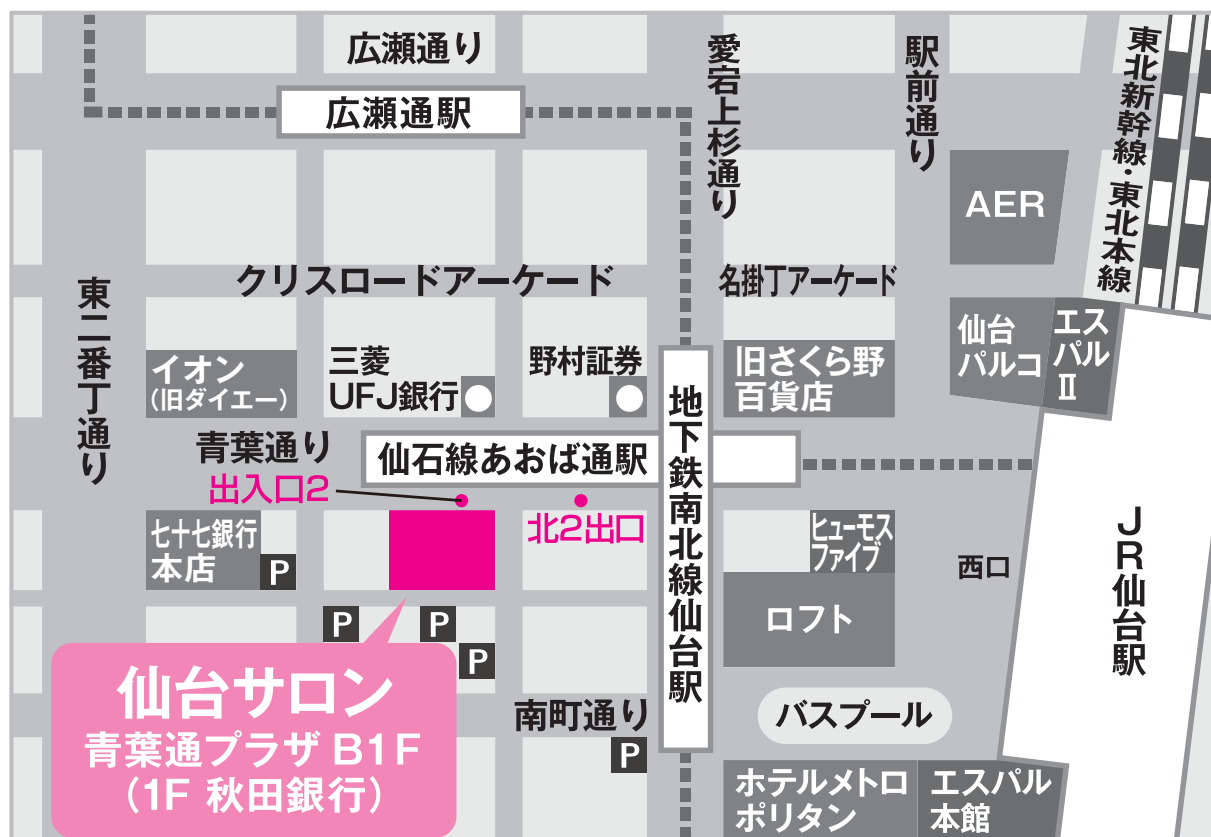

# 仙台サロン

## 022-212-4101

（ お待ちいただきなくすむようにご来店の際は、  
事前にご予約くださいますようお願い致します。 ）

〒980-0021 宮城県仙台市青葉区中央3-2-1 青葉通プラザB1F

[営業時間] am10:00 ~ pm6:30

[定休日] 火曜日（定休日が祝日の場合は営業いたします）

[アクセス] 仙台駅西口を出て駅を背にしますと、前方に緑色のヒューモスファイブというビルがあります。その前の通り(青葉通り)を直進していただき、信号2つ目を渡った角の14階建てのビルの地下1階です。1階には秋田銀行とあおぞら銀行がございます。

[最寄駅] JR仙石線 あおば通駅の出入口2の目の前  
仙台市地下鉄南北線 仙台駅の北2出口から徒歩1分  
JR仙台駅西口より徒歩4分