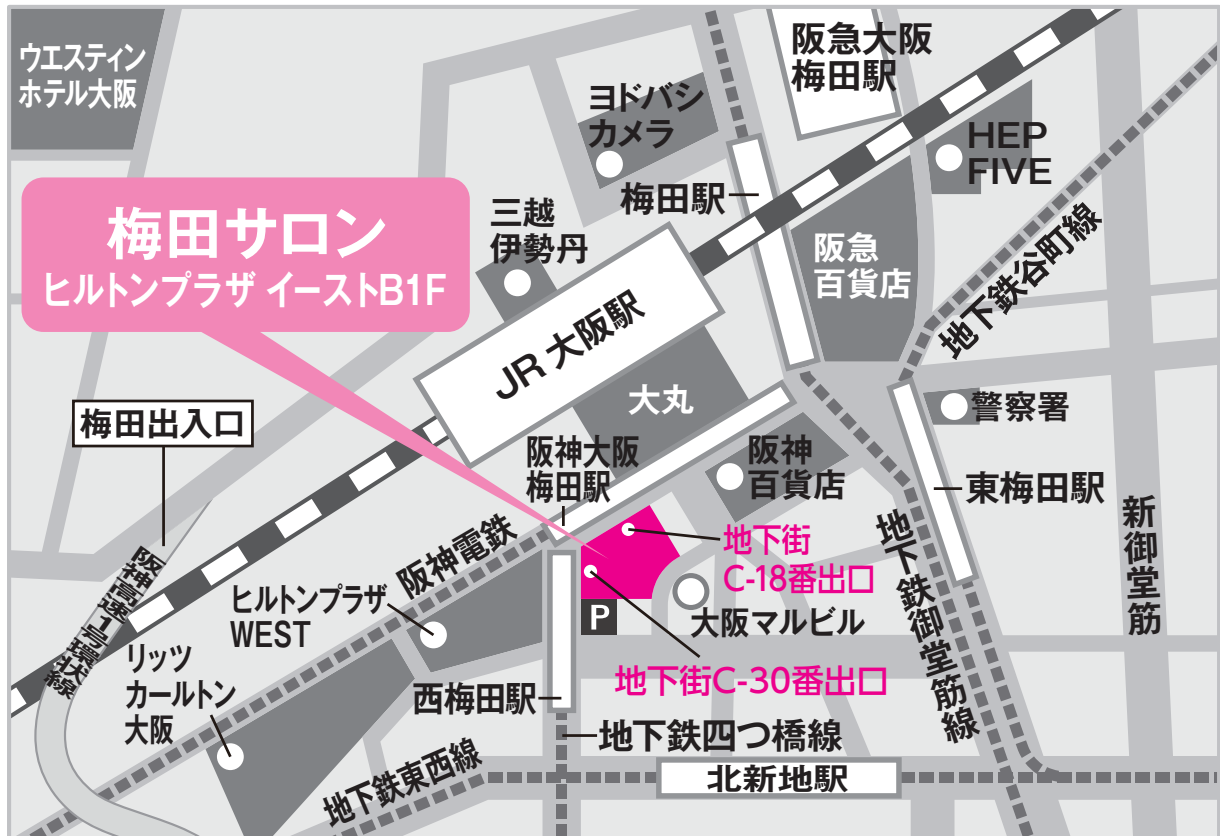

SVENSON

梅田サロン

06-6344-1515

（ お待ちいただきなくてすむようにご来店の際は、
事前にご予約くださいますようお願い致します。 ）

〒530-0001 大阪府大阪市北区梅田1-8-16 ヒルトンプラザ イーストB1F

[営業時間] am10:00 ~ pm7:00

[定休日] 年中無休 (元日・6月第一月曜日のみ全館休館)

[アクセス] ヒルトンホテルの地下1階です。地下鉄御堂筋(ミドウスジ)線「梅田駅」一番南側(なんば寄り)の改札を出て、右手方向へまっすぐ、左手に阪神百貨店を見ながら左へ曲がると、右前方宝くじ売り場三菱UFJ銀行の間に通路があり、そこを50メートルほど進むと左手にヒルトンプラザイーストB1フロアの入口があり、入ると左手にエスカレーター、そのやや右前方通路の先にお手洗いの表示が見え、その角でございます。

[最寄駅] JR大阪駅桜橋口 徒歩2分
阪神大阪梅田駅 西改札口 徒歩1分
地下鉄四つ橋線西梅田駅 4-A、4-B出口すぐ