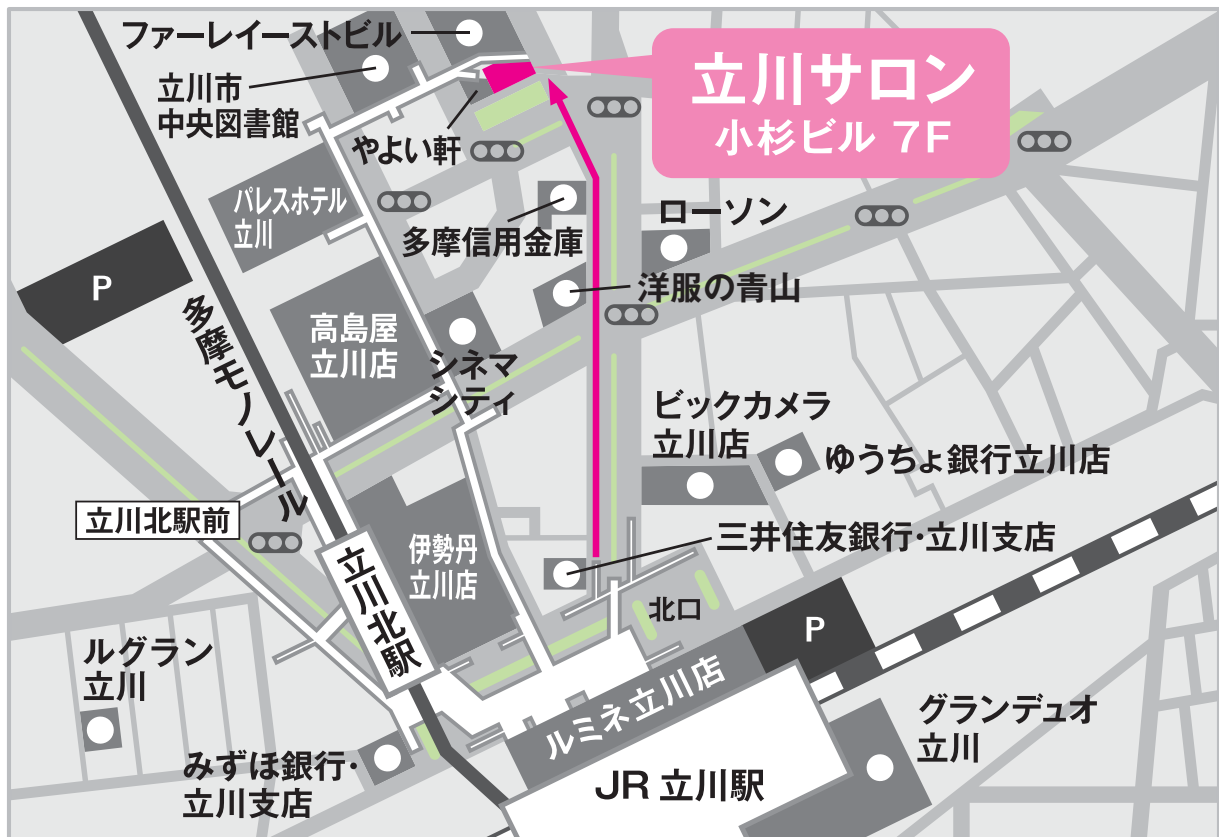

SVENSON

立川サロン

042-548-1216

（ お待ちいただきたくてすみようにご来店の際は、
事前にご予約くださいますようお願い致します。 ）

〒190-0012 東京都立川市曙町2-34-6 小杉ビル7F

[営業時間] am10:00 ~ pm6:30

[定休日] 火曜日

[アクセス] JR立川駅北口より北口大通り(左側歩道)を直進していただき、2つ目の信号を渡り、左手1階にトリル薬局が入っている小杉ビルの7階に立川サロンがあります。

[最寄駅] JR立川駅 東改札、西改札より北口 徒歩4分
多摩モノレール「立川北駅」 徒歩4分