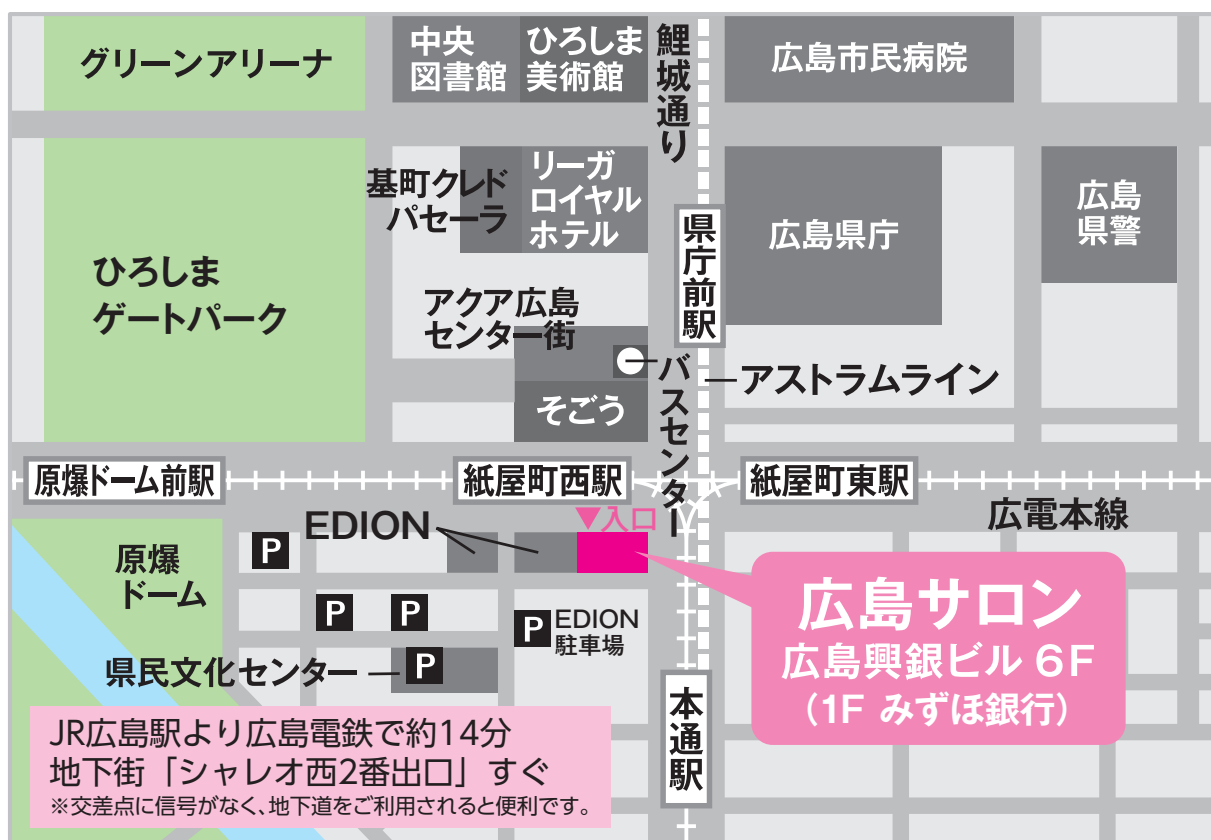

# 広島サロン

## 082-248-0084

（ お待ちいただきなくてすみようにご来店の際は、  
事前にご予約くださいますようお願い致します。 ）

〒730-0031 広島県広島市中区紙屋町2-1-22 広島興銀ビル6F

[営業時間] am9:30 ~ pm6:00

[定休日] 月曜日・火曜日

[アクセス] JR広島駅中央改札口前電車のりばより広島電鉄2系統  
②広島宮島行き ⑥江波行き に乗車され、「紙屋町西駅」で下車。  
アストラムラインご利用の方は「本通駅」下車。  
ともに地下を使って、地下街「シャレオ西2番出口」より上がってすぐに  
みずほ銀行が入っている広島興銀ビル6階に広島サロンがあります。

[最寄駅] 広島電鉄2系統「紙屋町西駅」 徒歩1分  
アストラムライン「本通駅」 徒歩2分  
バスをご利用の方は「広島バスセンター」下車 徒歩3分