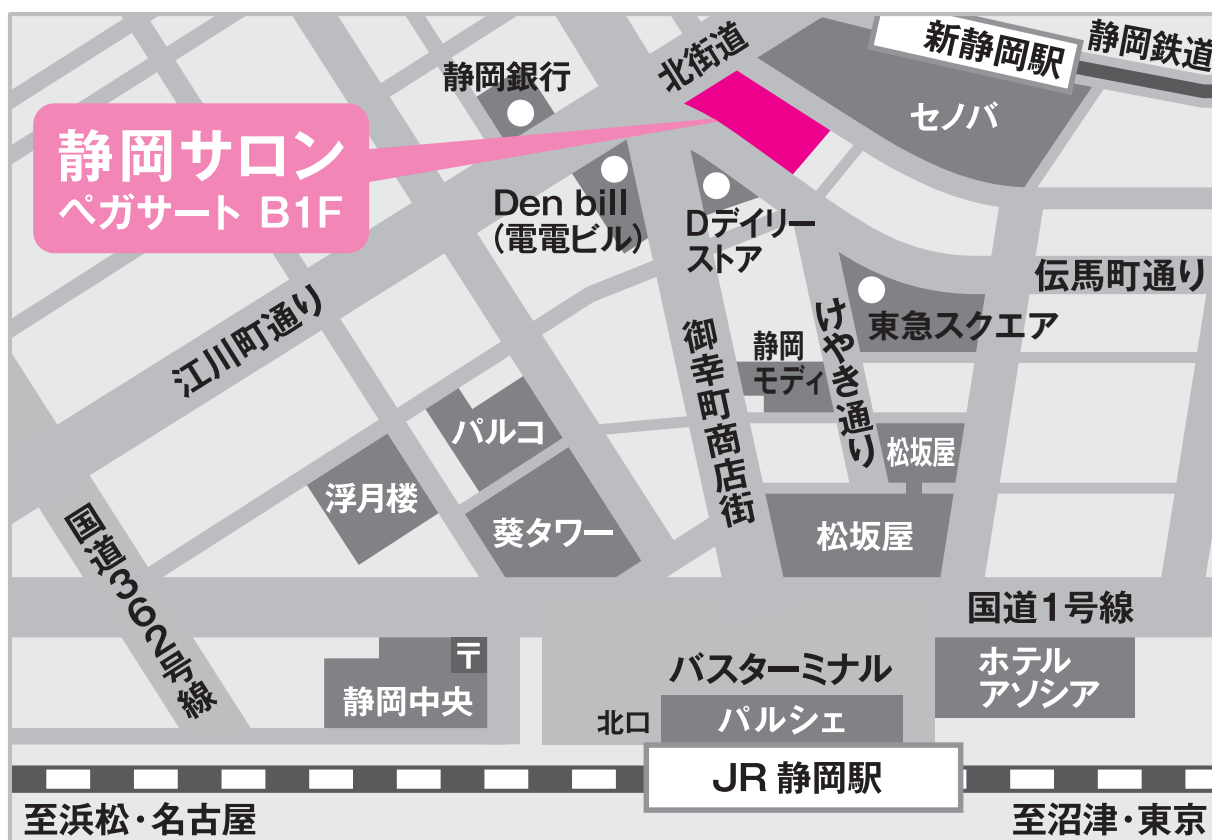

静岡サロン

054-205-3673

（ お待ちいただきなくてすみようにご来店の際は、
事前にご予約くださいますようお願い致します。 ）

〒420-0857 静岡県静岡市葵区御幸町3-21 ペガサートB1F

[営業時間] am10:00 ~ pm6:30

[定休日] 月曜日・火曜日

[アクセス] JR静岡駅北口地下を新静岡駅・県庁方面に向かい、出口H(新静岡駅・御幸町・伝馬町方面)から地上に出てください。
そのまま進行方向に沿って真っ直ぐ進むと、右手にデイリーストアがありますので、建物沿いに右に進んでください。目の前の江川町交差点を渡ると、ガラス張りのビル『ペガサート』があります(ビルの上に大きく旅行会社H.I.S.の看板が出ています)。店舗は、このビル地下1階です。

[最寄駅] JR静岡駅北口 徒歩5分 / 静岡鉄道 新静岡駅隣接