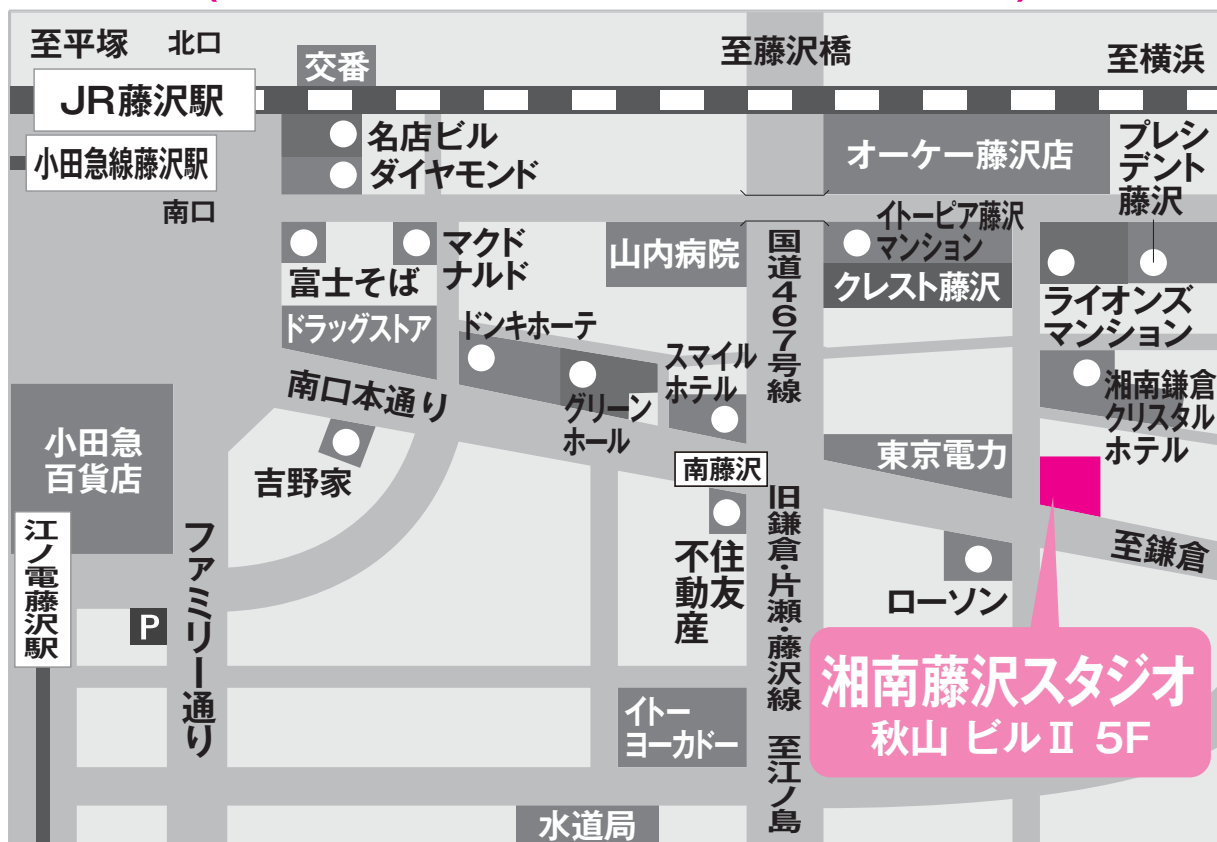

湘南藤沢スタジオ

0466-28-0510

（ お待ちいただきなくてすみようにご来店の際は、
事前にご予約くださいますようお願い致します。 ）

〒251-0055 神奈川県藤沢市南藤沢17-16 秋山ビルII 5F

[営業時間] am10:00 ~ pm6:30

[定休日] 月曜日・火曜日

[アクセス] 藤沢駅南口改札より右手に進むと、正面に小田急デパートとバスのロータリーがあります。小田急デパートを正面にし、左斜め上の歩道橋に「南口商店街本通り」の標示があります。この通りの入口にはドラッグストアがあり、それを左手に見ながらゆるい坂を下っていくと、5分ほどに「南藤沢」という大きな交差点に出ます。交差点には目の前に東京電力があります。東京電力の裏手にある秋山ビルIIの5階に湘南藤沢スタジオはあります。

[最寄駅] JR・小田急線藤沢駅南口 徒歩5分