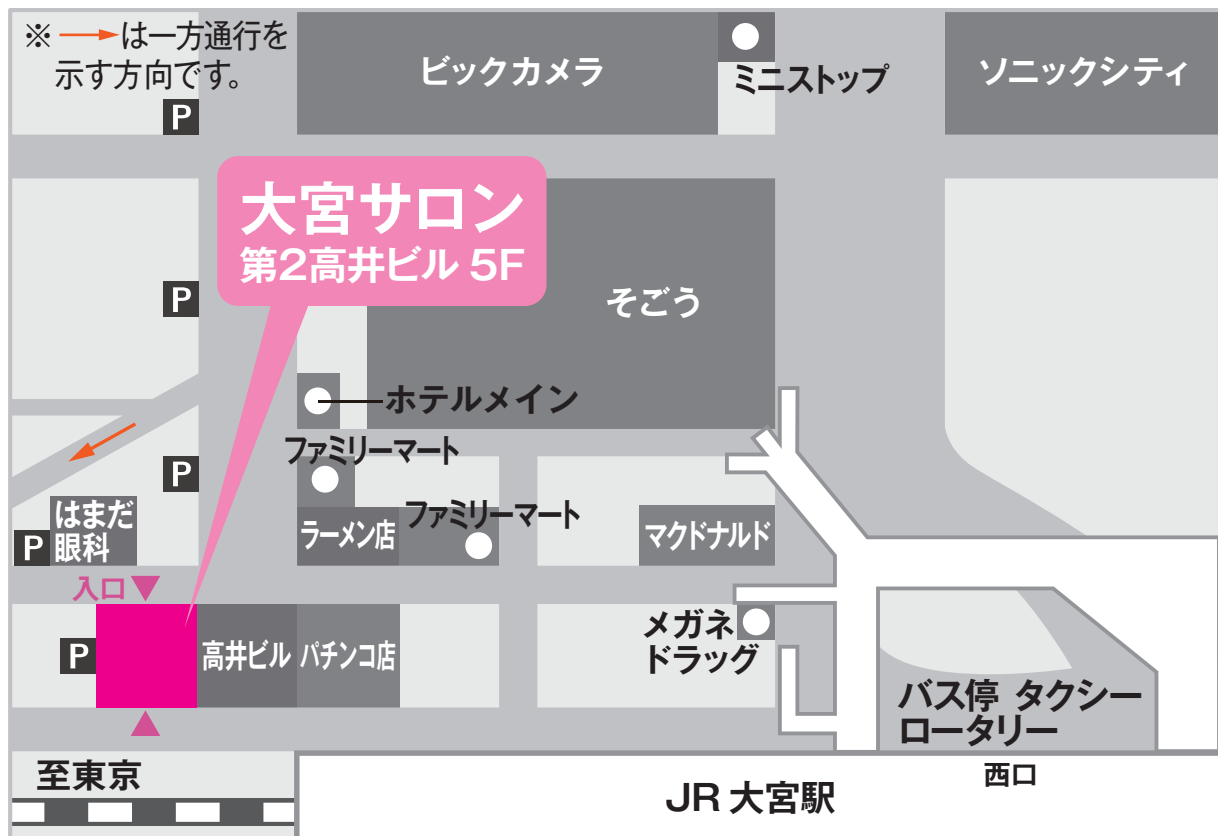

SVENSON

大宮サロン

048-645-7512

（ お待ちいただかなくてすみようにご来店の際は、
事前にご予約くださいますようお願い致します。 ）

〒330-0854 埼玉県さいたま市大宮区桜木町1-132 第2高井ビル5F

[営業時間] am10:00 ~ pm6:30

[定休日] 火曜日

[アクセス] 大宮駅西口改札から表のデッキに出ていただき、そごうにむかって一番左端の階段を降りていただきます。メガネドラッグ前に出ますので、メガネドラッグとマクドナルドの間の道を進んでください。向かって左手のパチンコ屋さん、証明写真のボックスを過ぎたところが第2高井ビルです。
(ビルの1階はキャラクターグッズ店アニメイトです。)
※ひとつ手前に高井ビルがありますのでご注意ください。

[最寄駅] JR大宮駅西口 徒歩2分