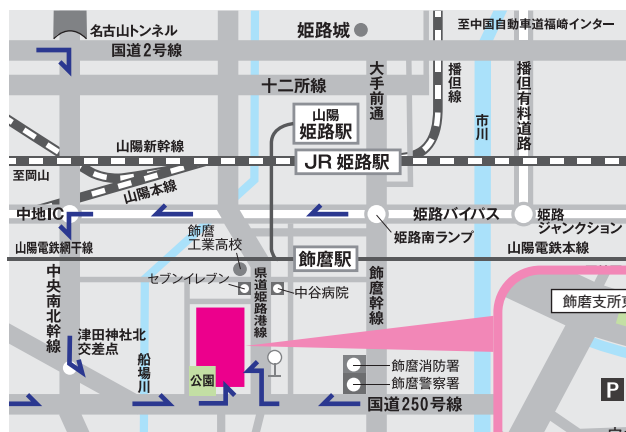

エルタン イオンモール姫路リバーシティ

079-231-5056

（ お待ちいただきなくすむようにご来店の際は、
事前にご予約くださいますようお願い致します。 ）

お車での
アクセス
経路

お車のお客様は、
住宅展示場側の駐車場に車を止め、
マジックガーデン西入口 から
ご来店がスムーズです。

エルタン
イオンモール姫路
リバーシティ

〒672-8064 兵庫県姫路市飾磨区細江2560 イオンモール姫路リバーシティ1F

[営業時間] am10:00 ~ pm9:00

[定休日] 年中無休

[アクセス] 山陽電鉄飾磨駅より徒歩約10分
JR姫路駅北口より神姫バスを利用の場合、
姫路港行「恵美酒神社前」バス停下車すぐ
〔イオンモール姫路リバーシティ1F コムサイズム隣〕

[最寄駅] 山陽電鉄飾磨駅より徒歩約10分