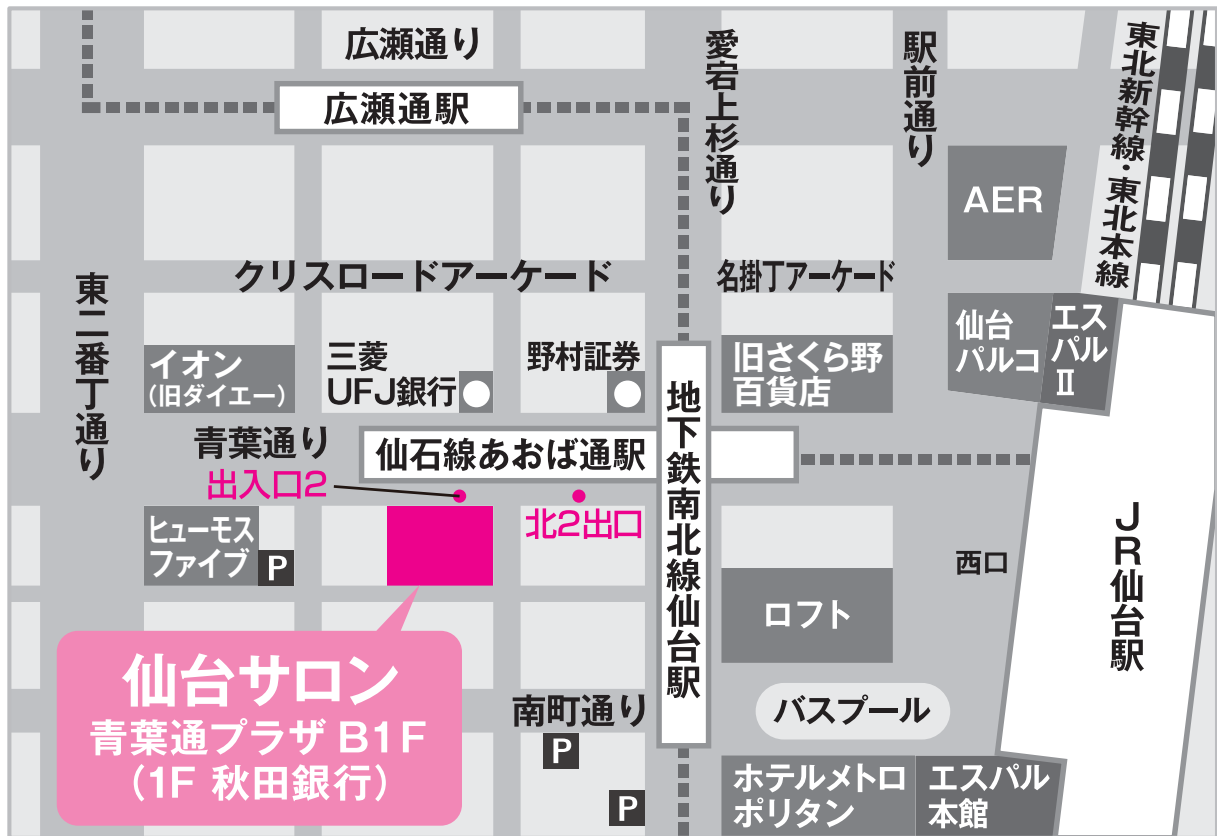

SVENSON

仙台サロン

022-212-4101

（ お待ちいただきたくなく、すみようにご来店の際は、
事前にご予約くださいますようお願い致します。 ）

〒980-0021 宮城県仙台市青葉区中央3-2-1 青葉通プラザB1F

[営業時間] am10:00 ~ pm6:30

[定休日] 火曜日（定休日が祝日の場合は営業いたします）

[アクセス] 仙台駅西口を出て駅を背にしますと、右前方に緑色のヒューモスファイブというビルがあります。その前の通り(青葉通り)を直進していただき、信号2つ目を渡った角の14階建てのビルの地下1階です。1階には秋田銀行とあおぞら銀行がごぞいます。

[最寄駅] JR仙石線 あおば通駅の出入口2の目の前
仙台市地下鉄南北線 仙台駅の北2出口から徒歩1分
JR仙台駅西口より徒歩4分