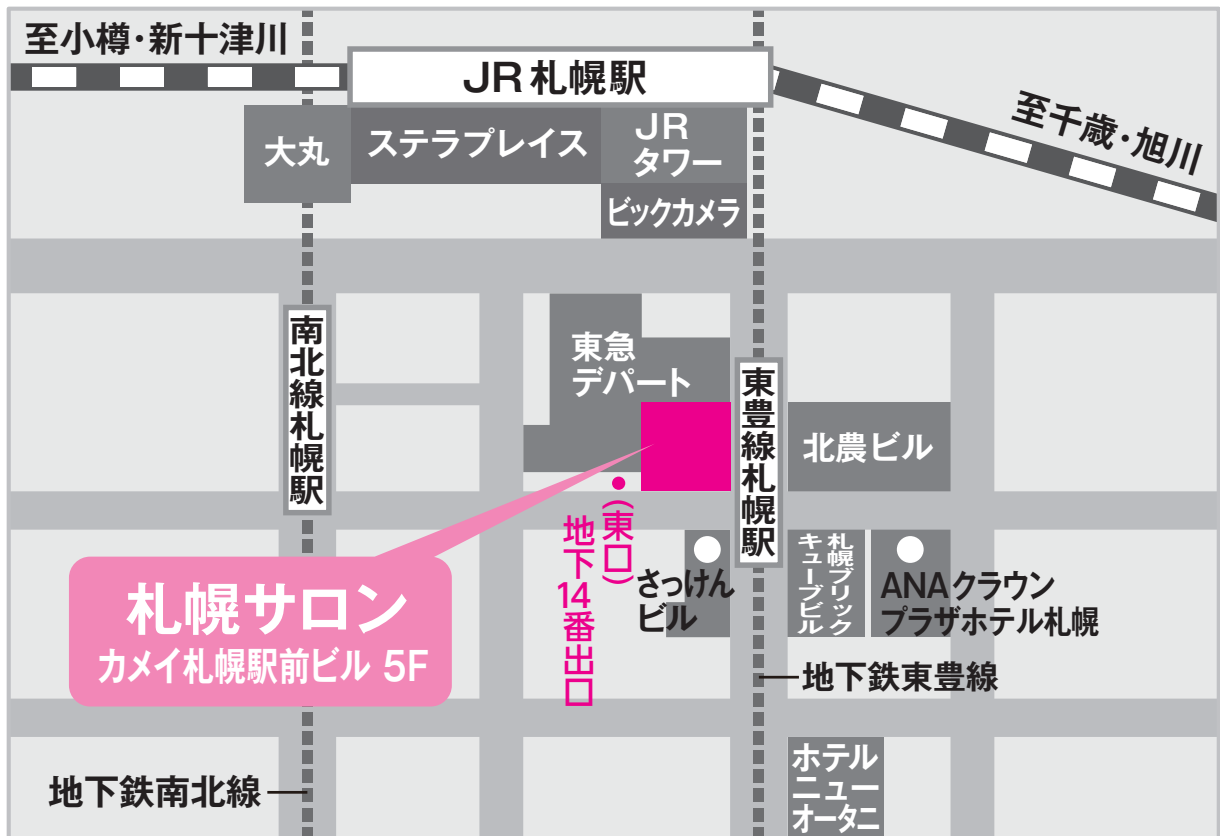

SVENSON

札幌サロン

011-233-1751

（ お待ちいただきたくなく、すみようにご来店の際は、
事前にご予約くださいますようお願い致します。 ）

〒060-0004 北海道札幌市中央区北四条西2-1-1 カメイ札幌駅前ビル5F

[営業時間] am9:30 ~ pm6:00

[定休日] 火曜日

[アクセス] JR札幌駅南出口、東急百貨店南側となりのビルです。

[最寄駅] JR札幌駅 徒歩3分
地下鉄さっぽろ駅14番出口 徒歩1分