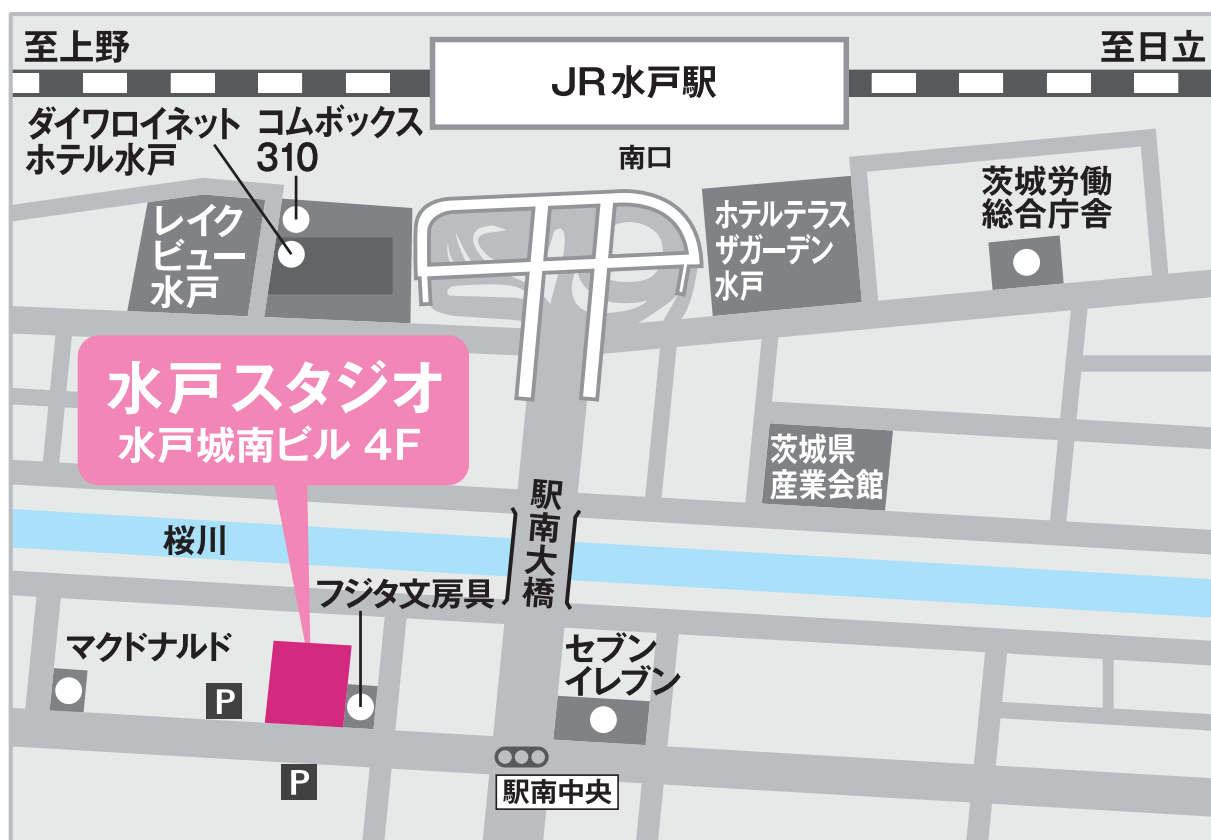

# 水戸スタジオ

029-300-6830

（ お待ちいただかなくてすみようにご来店の際は、  
事前にご予約くださいますようお願い致します。 ）

〒310-0803 茨城県水戸市城南1-2-10 水戸城南ビル4F

[営業時間] am9:30 ~ pm6:00

[定休日] 月曜日・火曜日

[アクセス] JR水戸駅南口を出て、駅前広場から駅を背にエスカレーターを降りて右側に交番があります。  
桜川に掛かる駅南大橋を渡りまして、50メートル歩き、  
駅南中央交差点を右に曲がり、30メートル進んでください。  
フジタビジネスマシズという事務文具店の右側のビルです。

[最寄駅] JR水戸駅南口 徒歩7分