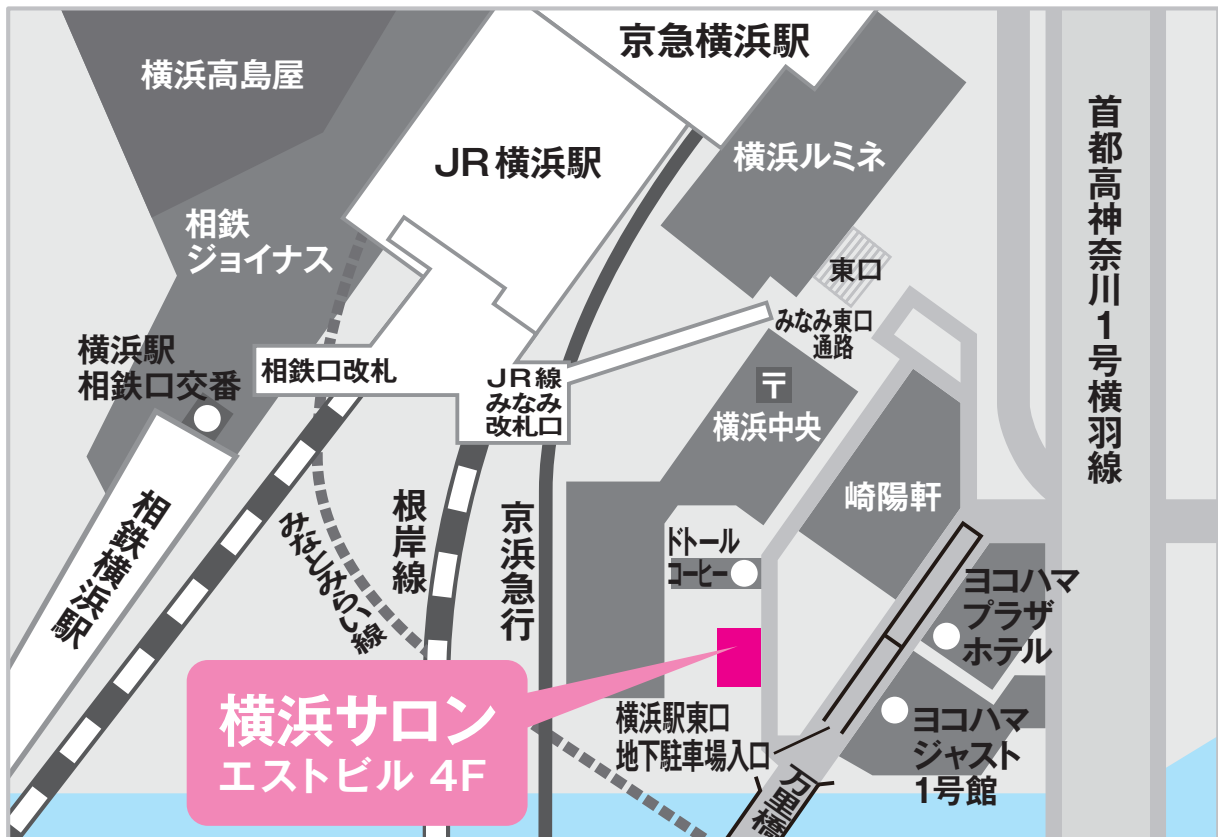

# 横浜サロン

045-440-3377

（ お待ちいただかなくてすみようにご来店の際は、  
事前にご予約くださいますようお願い致します。 ）

〒220-0011 神奈川県横浜市西区高島2-14-13 エストビル4F

[営業時間] am10:00 ~ pm6:30

[定休日] 水曜日 (定休日が祝日の場合は営業いたします)

[アクセス] JR横浜駅東口通路横の高島町側階段を上がっていただきますと右手に横浜中央郵便局と崎陽軒ビルがあります。その間の通りを30メートルほど進むと右側にドールがあり、その隣のエストビルの4階です。

[最寄駅] JR横浜駅東口 徒歩1分