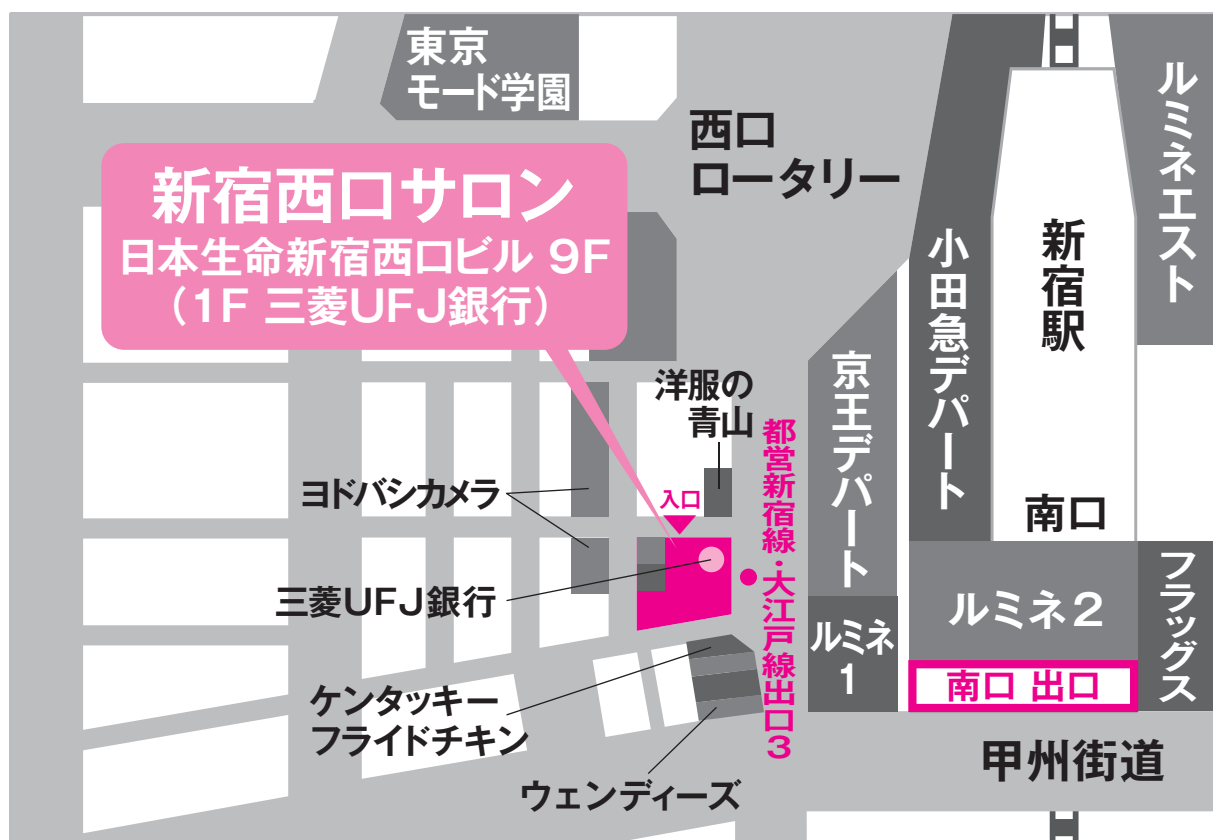

# 新宿西口サロン

(旧店舗名:新宿サロン)

03-5909-8720

（お待ちいただけなくてすみようにご来店の際は、事前にご予約くださいますようお願い致します。）

〒160-0023 東京都新宿区西新宿1-17-1 日本生命新宿西口ビル9F

[営業時間] am10:00 ~ pm6:30

[定休日] 水曜日・木曜日

[アクセス] 都営地下鉄新宿線・大江戸線新宿駅の3番出口よりすぐ。  
JR新宿駅南口からは、改札を出て右側に軽い下り坂がございます。  
真っ直ぐ下り、最初の交差点の横断歩道を渡ってください。  
横断歩道を渡った正面右側、三菱UFJ銀行があるビルの9Fにサロン  
がございます。  
※ビルの入口は三菱UFJ銀行の側の脇道に面してあります。

[最寄駅] 都営地下鉄新宿駅3番出口よりすぐ、新宿駅南口徒歩3分