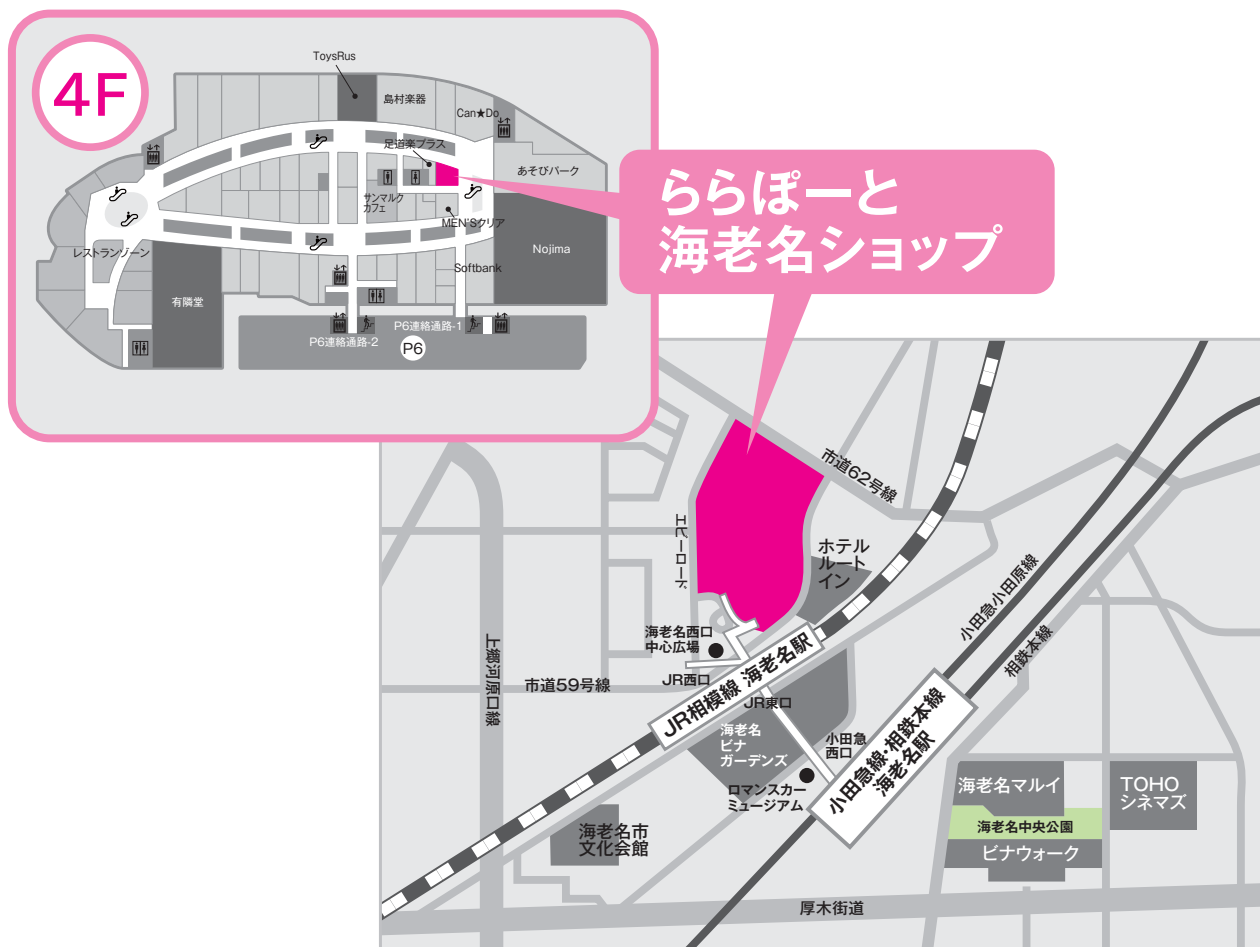

ららぽーと海老名ショッピング

046-244-3870

（ お待ちいただけなくてすみょうにご来店の際は、
事前にご予約くださいますようお願い致します。 ）

〒243-0482 神奈川県海老名市扇町13-1 ららぽーと海老名4F

[営業時間] am10:00 ~ pm8:00 (土曜のみ am10:00 ~ pm9:00)

[定休日] 施設営業日に準ずる

[最寄駅] JR相模線 海老名駅西口 徒歩1分(駅直結)
小田急小田原線 海老名駅 徒歩3分
相模鉄道本線 海老名駅 徒歩4分