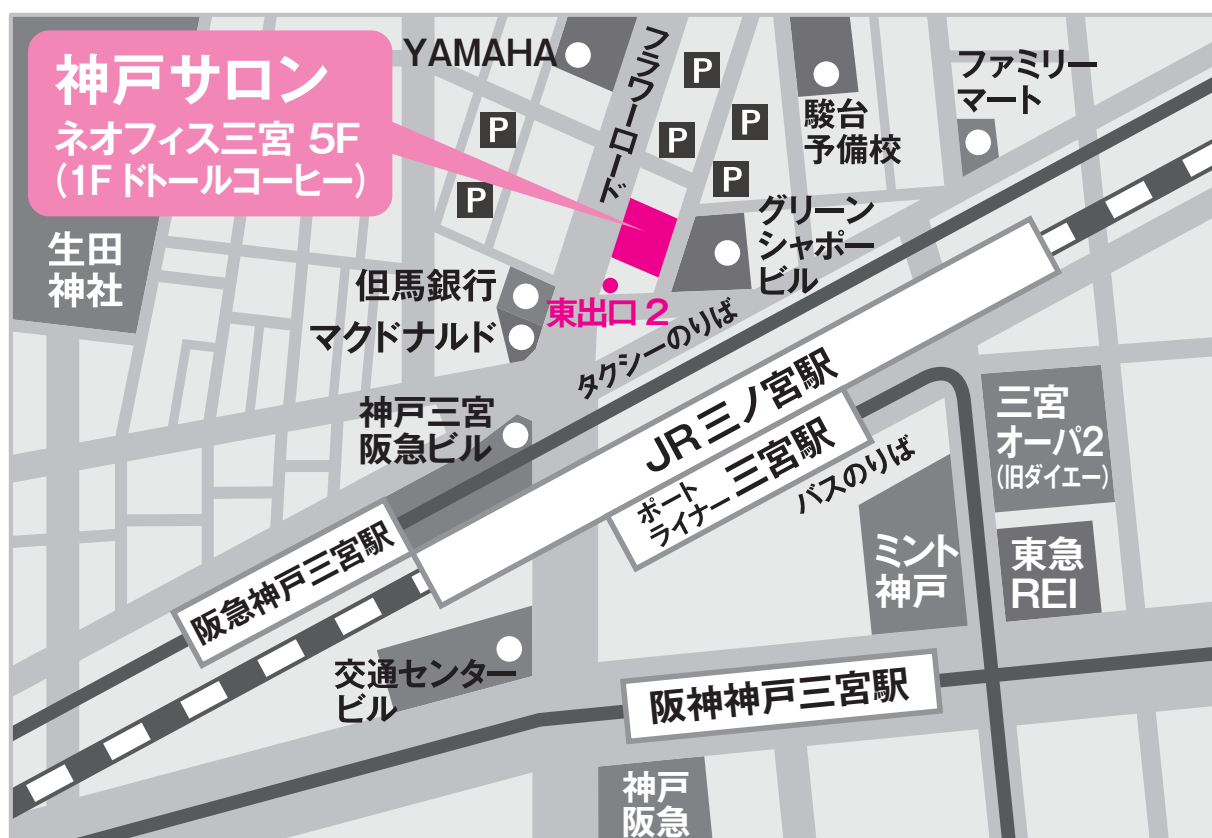

神戸サロン

078-291-0412

（お待ちいただくなくすむようにご来店の際は、
事前にご予約くださいますようお願い致します。）

〒651-0097 兵庫県神戸市中央区布引町4丁目2-12 ネオフィス三宮5F

[営業時間] am9:30 ~ pm6:00

[定休日] 火曜日・水曜日

[アクセス] JR三ノ宮駅中央口を降りて北側に出てください、信号をひとつ渡った角のビルから2軒目のビルです。
市営地下鉄三宮駅 東出口の2番を上がっていただくと最短ルートです。
阪急電車・阪神電車からは、JR三ノ宮駅中央口方面に歩いていただき、信号を渡ってください。
1階にドトールコーヒーが入っているビル(フラワーロードに面している)5階にあります。

[最寄駅] JR三ノ宮駅中央口 徒歩2分
市営地下鉄三宮駅 東出口2番すぐ